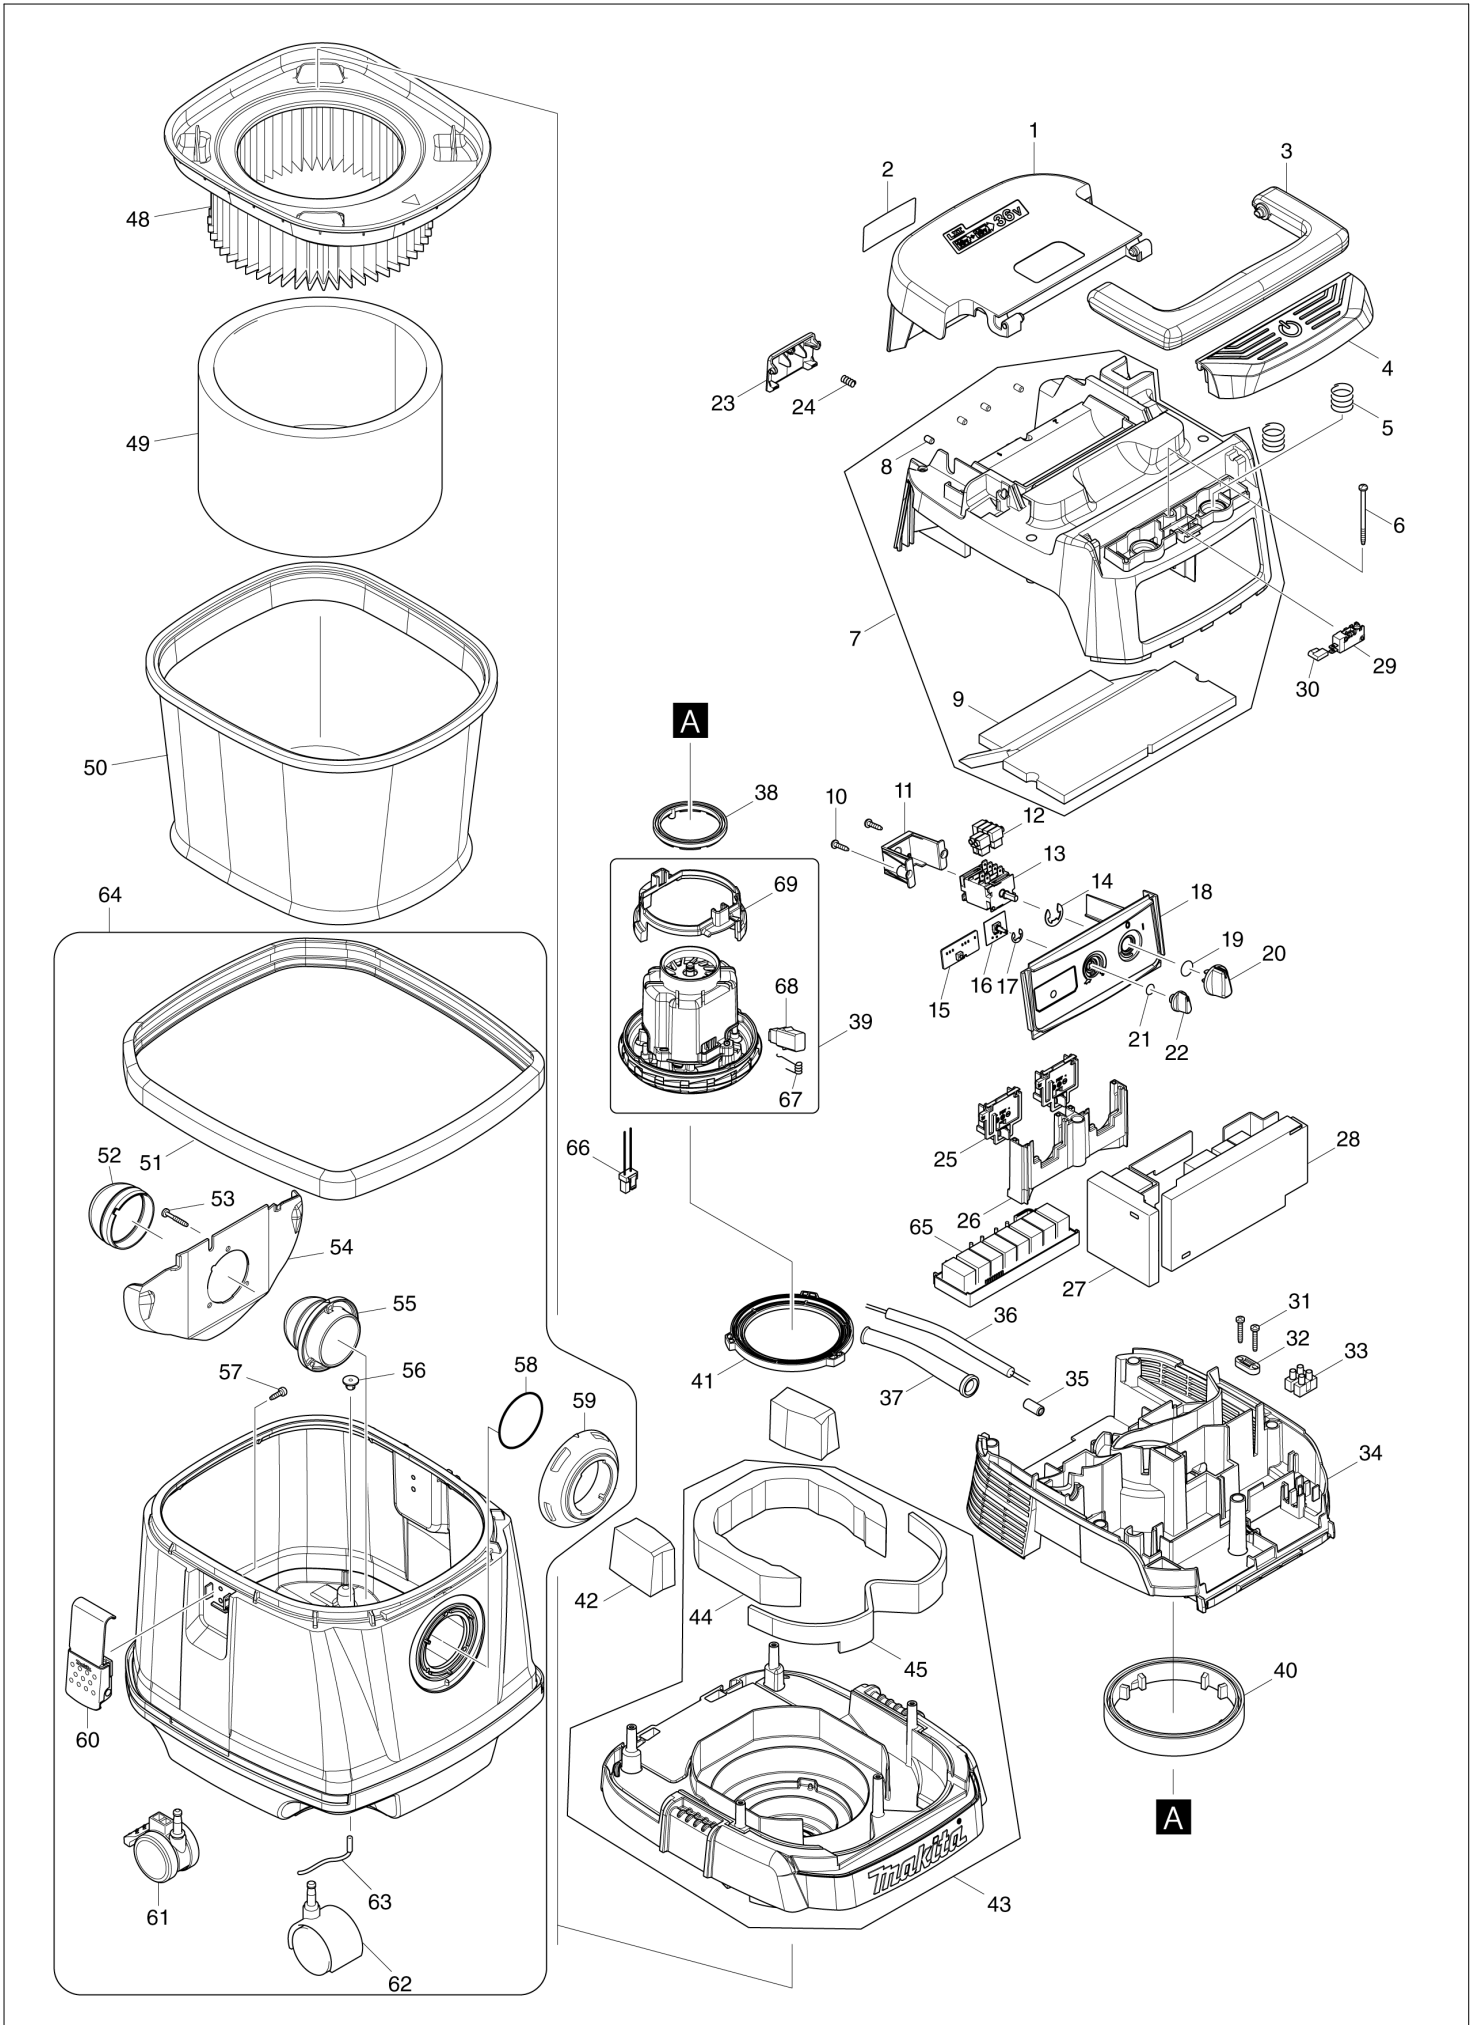

(SG) DVC151L / CORDED&CORDLESS VACUUM CLEANER

SG

SINGAPORE

DVC151L / CORDED/CORDLESS VACUUM CLEANER

Item	Sub	Parts No.	Parts Description	Qty	I/C	E/C No.	Close No.	Remark
001		144486-9	BATTERY COVER COMPLETE	1				
	C10	891977-8	CAUTION LABEL	1				
002		855W47-5	DVC151L NAME PLATE	1				
003		455734-4	GRIP	1				
004		459262-1	SWITCH BUTTON	1				
005		234273-5	COMPRESSION SPRING 20	2				
006		266340-8	TAPPING SCREW 4X65	6				
007		143173-7	COWLING COMPLETE	1				
	D10		INC. 8,9					
008		263005-3	RUBBER PIN 6	4				
009		424688-6	TOP DAMPER	1				
010		266326-2	TAPPING SCREW 4X18	2				
011		451343-7	SWITCH HOLDER	1				
012		686023-8	RECEPTACLE SLEEVE	6				
013		650745-6	SWITCH	1				
014		961062-2	STOP RING E-12	1				
015		620394-3	LED CIRCUIT	1				
016		631922-9	SUB CONTROLLER	1				
017		961013-5	STOP RING E-7	1				
018		143176-1	SWITCH BASE COMPLETE	1				
	C10	806G39-1	INDICATION LABEL	1				
019		213176-6	O RING 14	1				
020		455733-6	SWITCH LEVER	1				
021		213054-0	O RING 9	1				
022		451344-5	SWITCH DIAL	1				
023		455728-9	BATTERY COVER HOOK	1				
024		231240-1	COMPRESSION SPRING 7	1				
025		644808-8	TERMINAL	2				
026		455729-7	TERMINAL BASE	1				
027		620406-2	CONTROLLER B	1				
028		620392-7	CONTROLLER A	1				
029		651910-0	SWITCH D2VW-01-3HS	1				
030		686039-3	RECEPTACLE SLEEVE	2				
031		266374-1	TAPPING SCREW 4X25	2				
032		687123-7	STRAIN RELIEF	1				
033		654561-8	TERMINAL BLOCK	1				
034		455726-3	SEPARATER	1				
036		666899-9	POWER SUPPLY CORD 1.0-2-0.55	1				
037		682584-6	CORD GUARD	1				
038		424685-2	RUBBER RING 60	1				
039		629158-2	MOTOR ASSEMBLY	1				
	D10		INC. 67-69					
040		424686-0	RUBBER RING 120	1				
041		424687-8	SUPPORT RING	1				
042		424690-9	REAR BLOCK FILTER	2				
043		143175-3	TANK COVER COMPLETE	1				
	D10		INC. 44,45					
044		424691-7	BAND DAMPER	1				
045		424689-4	FRONT DAMPER	1				
048		197166-6	POWDER FILTER H SET	1				
049		423398-2	DAMPER	1				
050		140253-0	PRE-FILTER COMPLETE	1				
051		422148-2	BUMPER	1				
052		424382-0	RUBBER HOLDER	1				
053		266257-5	TAPPING SCREW 4X28	3				
054		419351-4	HOLDER PLATE	1				
055		419350-6	HOLDER	1				
056		421468-1	CORD SEAL	1				
057		266192-7	TAPPING SCREW 4X14	4				
058		213655-4	O RING 56	1				
059		451348-7	INLET	1				
060		168537-4	HOOK	2				
061		168535-8	CASTER 50	2				
062		168434-4	CASTER 50	2				
063		649150-2	EARTH LINE 120	1				

A:DVC151LZ(H)

Interchange

O : Yes

X : No

< : the new part can be substituted for the current.

> : the current part can be substituted for the new.

S : Interchangeable as a set.