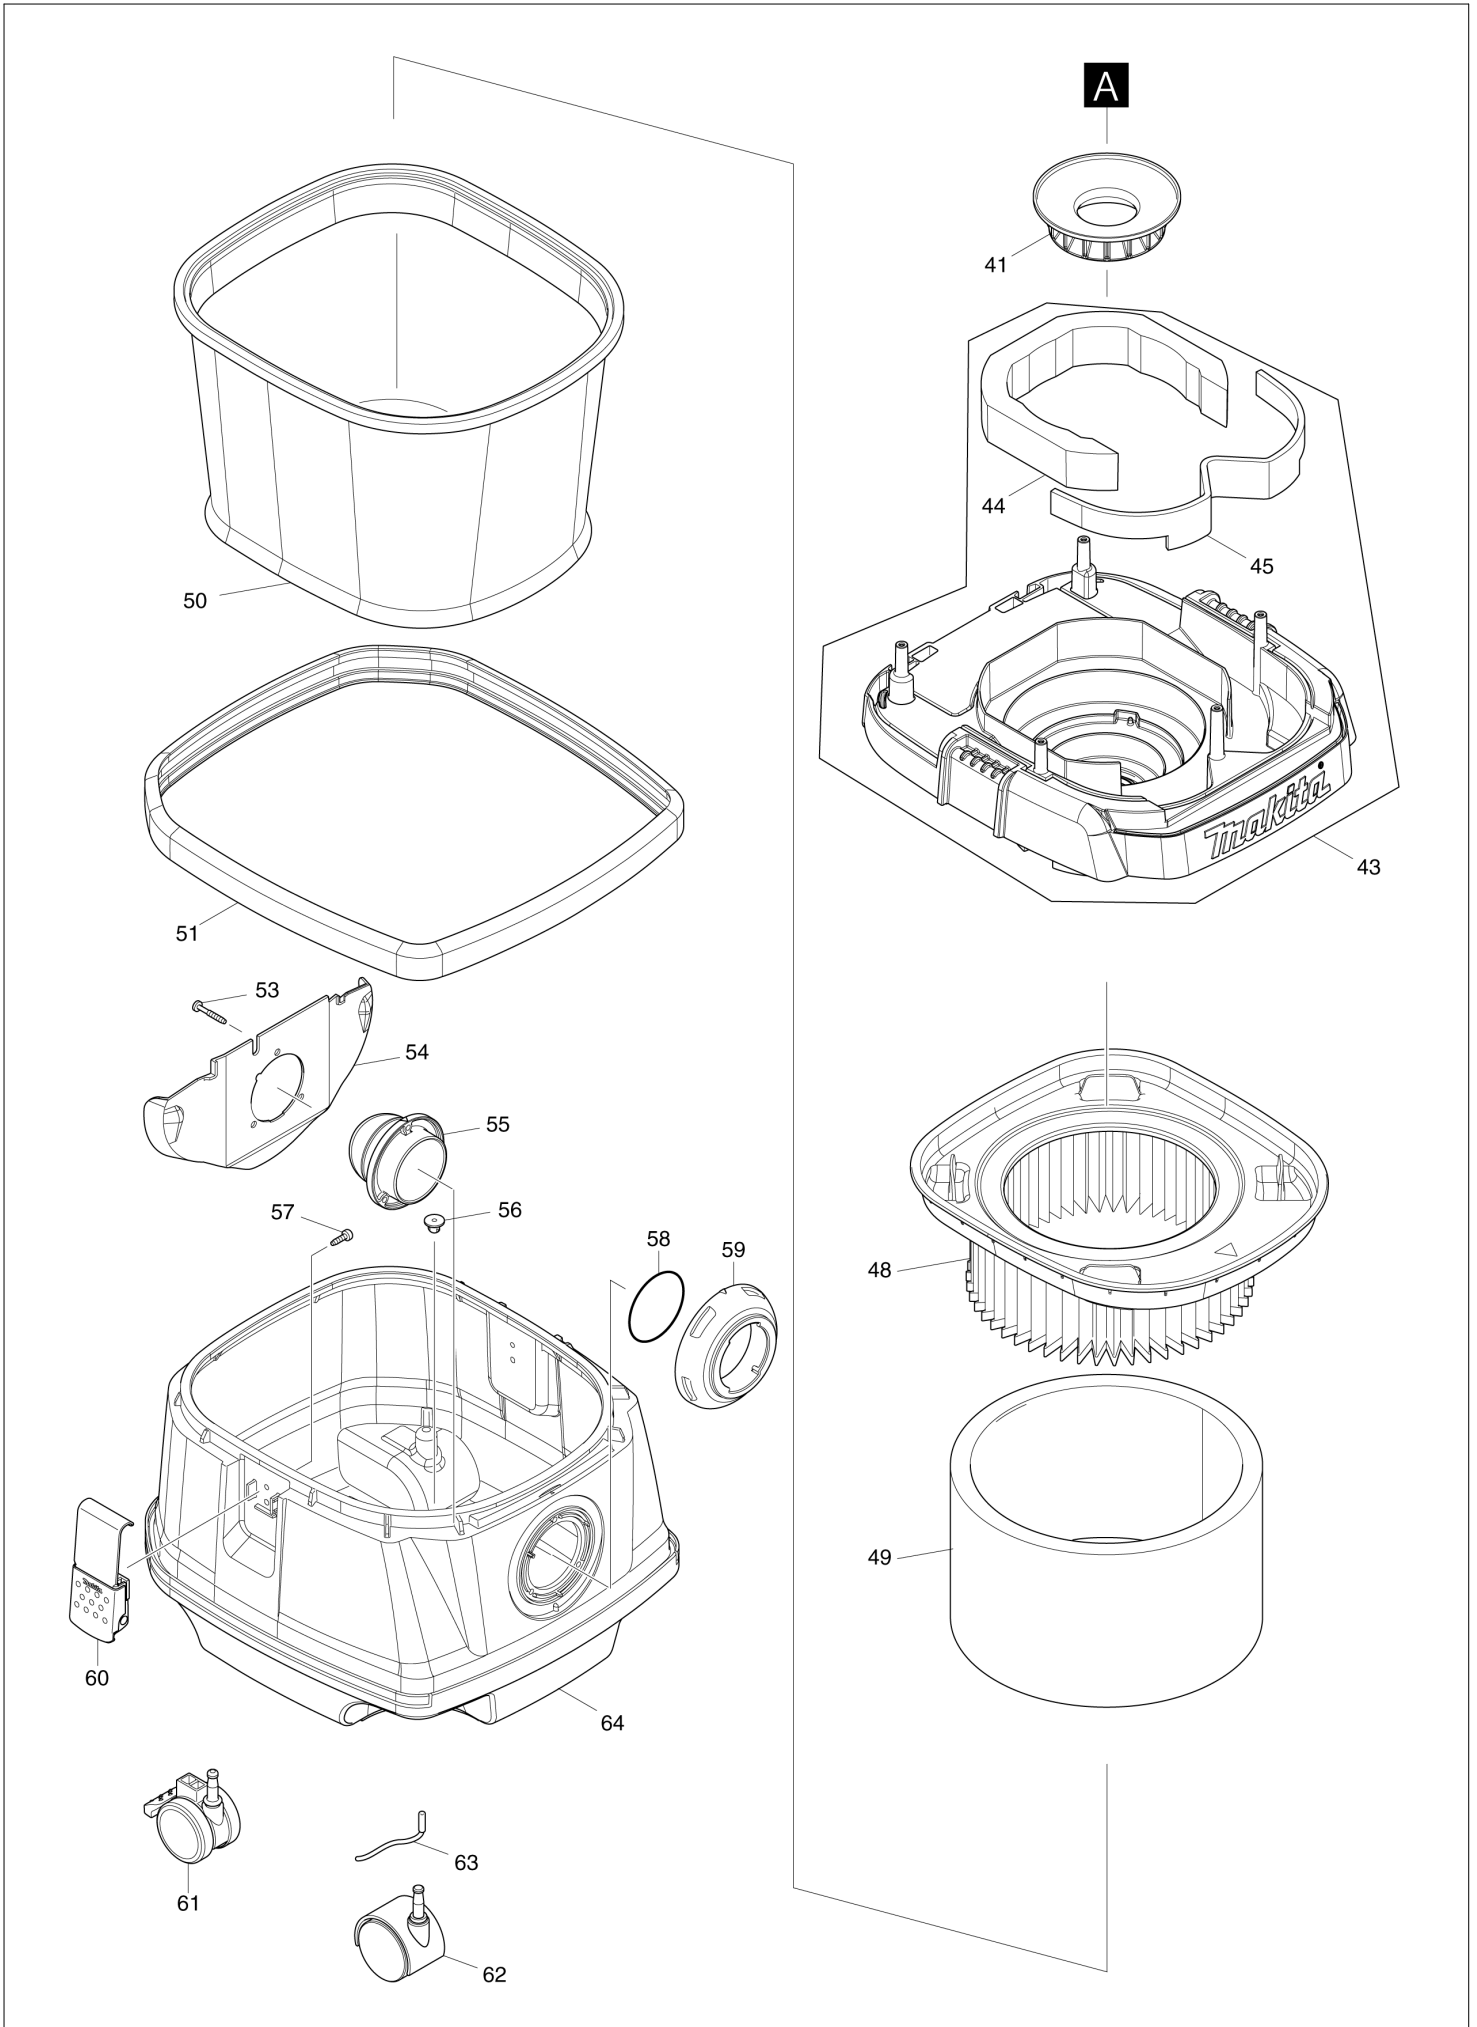

## DVC867L / CORDLESS VACUUM CLEANER

Item	Sub	Parts No.	Parts Description	Qty	I/C	E/C No.	Close No.	Remark
001		144486-9	BATTERY COVER COMPLETE	1				
	C10	891977-8	CAUTION LABEL	1				
002		857B49-1	DVC867L NAME PLATE	1				
003		455734-4	GRIP	1				
004		459262-1	SWITCH BUTTON	1				
005		234273-5	COMPRESSION SPRING 20	2				
006		266340-8	TAPPING SCREW 4X65	6				
007		144973-8	COWLING COMPLETE	1				
	D10		INC. 8,9					
008		263005-3	RUBBER PIN 6	4				
009		424688-6	TOP DAMPER	1				
010		266326-2	TAPPING SCREW 4X18	2				
011		451343-7	SWITCH HOLDER	1				
012		686023-8	RECEPTACLE SLEEVE	8				
013		651098-6	SWITCH 1703.4801	1				
014		961062-2	STOP RING E-12	1				
015		620D40-2	LED CIRCUIT	1				
016		620D39-7	SUB CONTROLLER	1				
017		961013-5	STOP RING E-7	1				
018		140T97-8	SWITCH BASE COMPLETE	1				
	C10	812D41-6	INDICATION LABEL	1				
019		213176-6	O RING 14	1				
020		455733-6	SWITCH LEVER	1				
021		213054-0	O RING 9	1				
022		451344-5	SWITCH DIAL	1				
023		455728-9	BATTERY COVER HOOK	1				
024		231240-1	COMPRESSION SPRING 7	1				
025		644808-8	TERMINAL	2				
026		455729-7	TERMINAL BASE	1				
027		620D20-8	CONTROLLER	1				
029		651910-0	SWITCH D2VW-01-3HS	1				
030		686039-3	RECEPTACLE SLEEVE	1				
031		857B56-4	DVC867L SERIAL NO. LABEL	1				
032		140G18-2	CAP COMPLETE	1				
	C10	213218-6	O RING 16	1			DA223	
	C11	213A05-9	O-RING16	1	O	DA223		
	C20	818F57-1	CAP LABEL	1				
033		252268-6	HEX. NUT M6	1				
034		412581-6	SEPARATOR	1				
035		253752-4	FLAT WASHER 8	1				
036		240178-9	FAN 104	1				
037		313062-2	FLANGE	1				
038		424685-2	RUBBER RING 60	1				
039		127653-1	MOTOR ASSEMBLY	1				
	D10		INC. 66-76					
040		424686-0	RUBBER RING 120	1				
041		422590-7	SUPPORT RING	1				
042		424690-9	REAR BLOCK FILTER	2				
043		143175-3	TANK COVER COMPLETE	1				
	D10		INC. 44,45					
044		424691-7	BAND DAMPER	1				
045		424689-4	FRONT DAMPER	1				
048		197166-6	POWDER FILTER H SET	1				
049		423398-2	DAMPER	1				
050		140253-0	PRE-FILTER COMPLETE	1				
051		422148-2	BUMPER	1				
053		266257-5	TAPPING SCREW 4X28	3				
054		419351-4	HOLDER PLATE	1				
055		419350-6	HOLDER	1				
056		421468-1	CORD SEAL	1				
057		266192-7	TAPPING SCREW 4X14	4				
058		213655-4	O RING 56	1				
059		451348-7	INLET	1				
060		168537-4	HOOK	2				
061		168535-8	CASTER 50	2				