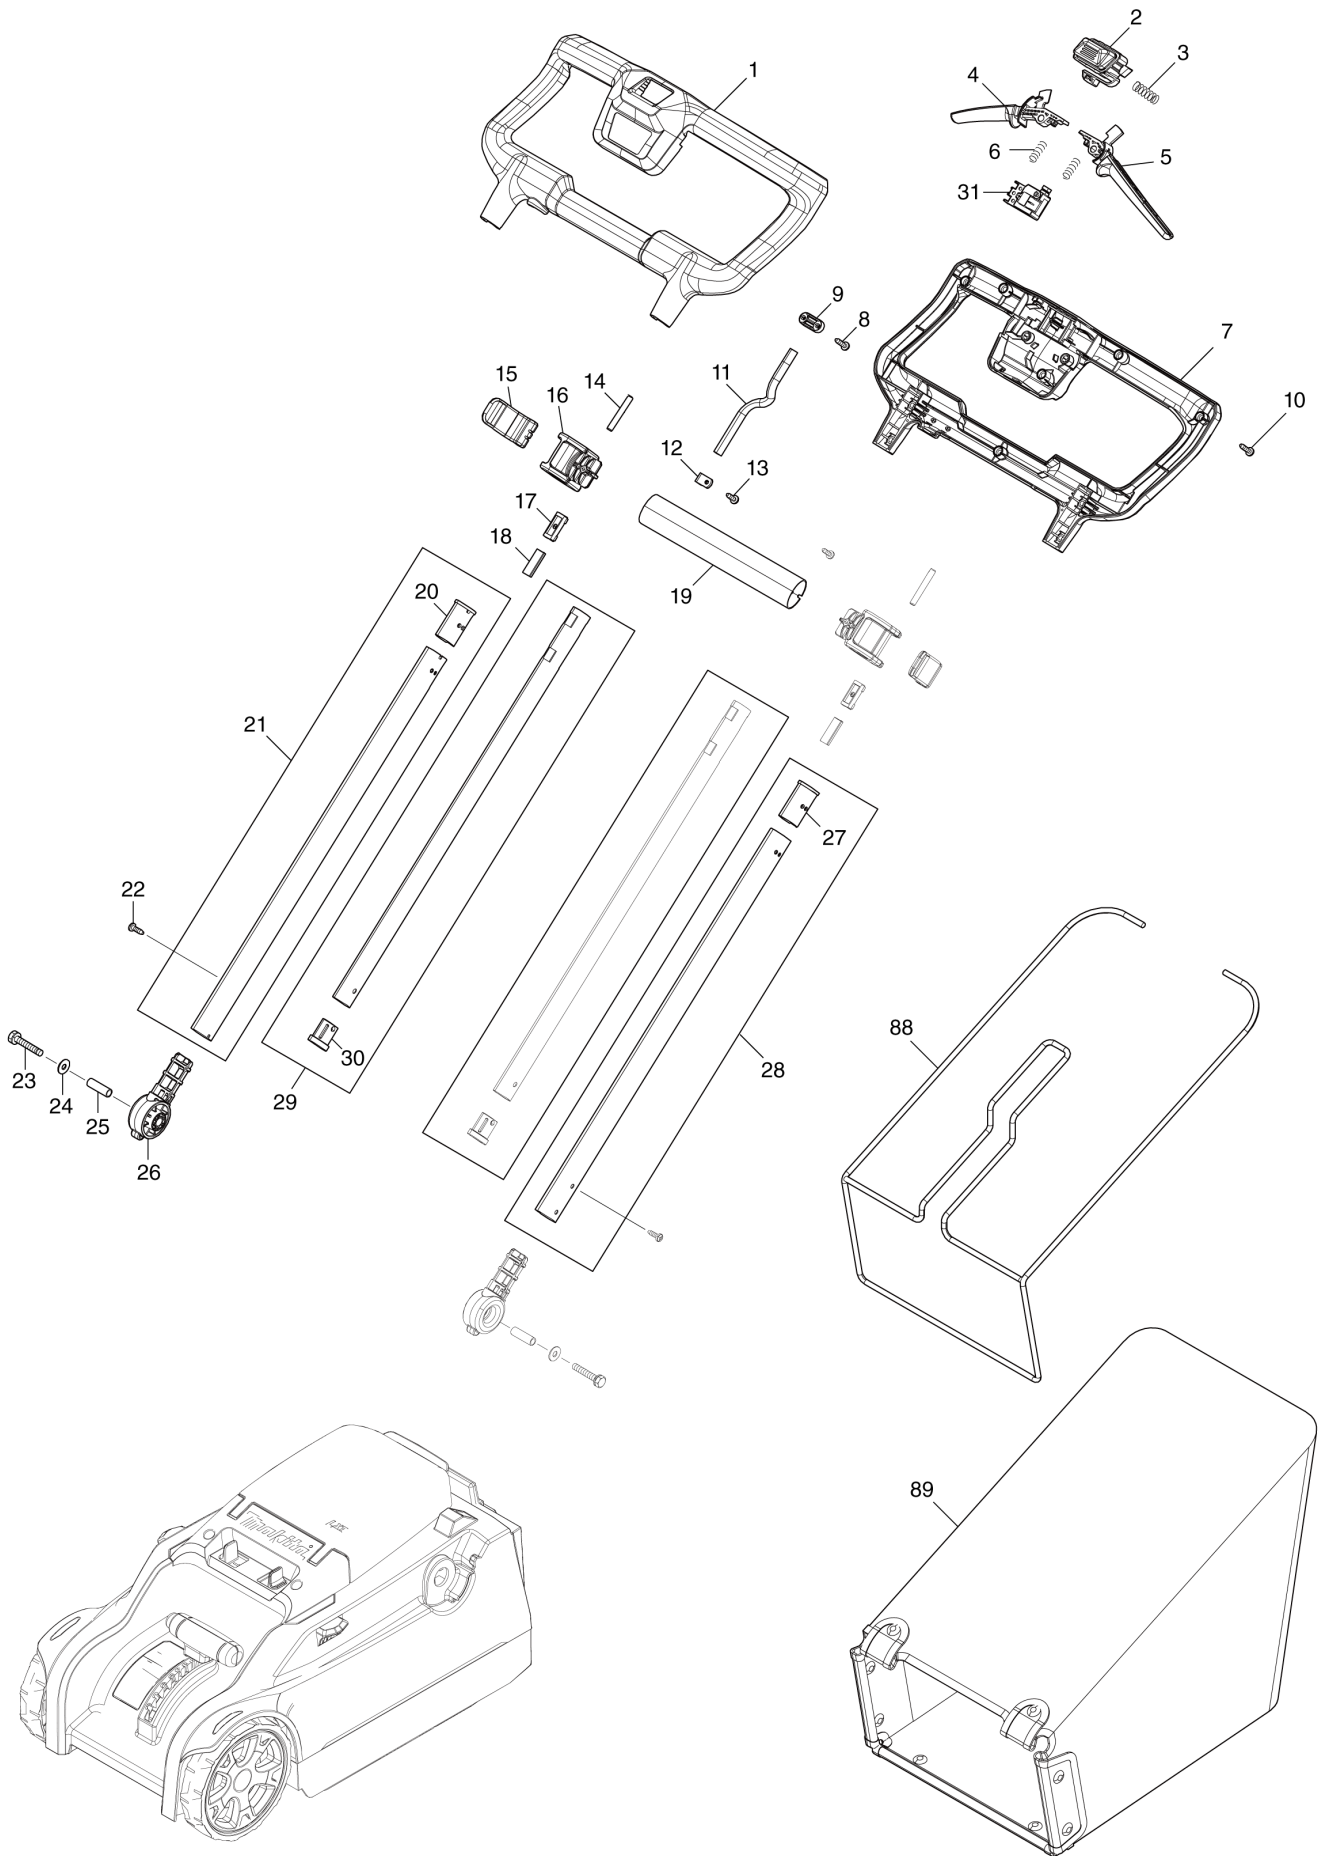

(SG) DLM230 / 230MM CORDLESS LAWN MOWER

(SG) DLM230 / 230MM CORDLESS LAWN MOWER

(SG) DLM230 / 230MM CORDLESS LAWN MOWER

SG

SINGAPORE

DLM230 / 230MM CORDLESS LAWN MOWER

Item	Sub	Parts No.	Parts Description	Qty	I/C	E/C No.	Close No.	Remark
001		183W04-6	GRIP SET	1				
	C10	8047X1-8	INDICATION LABEL	1				
	D10		INC. 7					
002		413D87-1	LOCK OFF BUTTON	1				
003		233011-2	COMPRESSION SPRING 8	1				
004		413D86-3	SWITCH LEVER R	1				
005		413D85-5	SWITCH LEVER L	1				
006		233382-7	COMPRESSION SPRING 6	2				
007		183W04-6	GRIP SET	1				
	C10	8047X1-8	INDICATION LABEL	1				
	D10		INC. 1					
008		266326-2	TAPPING SCREW 4X18	2				
009		687124-5	STRAIN RELIEF	1			DG445	
009-1		687149-9	STRAIN RELIEF	1	<	DG445		
010		266326-2	TAPPING SCREW 4X18	10				
011		699191-8	POWER SUPPLY CORD UNIT	1				
012		687049-3	STRAIN RELIEF	1				
013		266192-7	TAPPING SCREW 4X14	2				
014		951178-1	SPRING PIN 5-40	2				
015		452572-5	LOCK LEVER	2				
016		413D95-2	PIPE HOLDER	2				
017		452580-6	HOLDER	2				
018		424391-9	LOCK RUBBER	2				
019		331935-7	CENTER PIPE	1				
020		412725-8	UPPER STOPPER R	1				
021		136680-7	LOWER PIPE R ASS'Y	1				
	D10		INC. 20					
022		266192-7	TAPPING SCREW 4X14	4				
023		921356-7	HEX. BOLT M6X35	2				
024		253804-1	FLAT WASHER 6	2				
025		257690-2	SLEEVE 6	2				
026		413D94-4	JOINT	2				
027		412724-0	UPPER STOPPER L	1				
028		136679-2	LOWER PIPE L ASS'Y	1				
	D10		INC. 27					
029		135470-5	UPPER PIPE ASS'Y	2				
	D10		INC. 30					
030		452578-3	LOWER STOPPER	2				
031		650730-9	SWITCH TG72BD-6	1				
033		413D82-1	BATTERY COVER	1				
034		266326-2	TAPPING SCREW 4X18	2				
035		413D91-0	LOCK LEVER COVER	1				
036		413D90-2	LOCK LEVER	2				
037		232582-6	COMPRESSION SPRING 8	1				
038		922123-3	HEX. SOCKET HEAD BOLT M4X14	2				
039		183U82-4	LEVER CASE COVER	1				
	D10		INC. 42					
040		231418-6	COMPRESSION SPRING 9	1				
041		413D99-4	LOCK OFF BUTTON	1				
042		183U82-4	LEVER CASE COVER	1				
	D10		INC. 39					
043		911110-7	PAN HEAD SCREW M4X8	1				
044		347197-7	LEVER PLATE	1				
045		347943-8	FRONT PLATE	1				
046		257669-3	SLEEVE 6	2				
047		922323-5	HEX. SOCKET HEAD BOLT M6X16	2				
048		413D96-0	WHEEL 130	2				
049		253828-7	FLAT WASHER 10	2				
050		257878-4	RETAINING RING (EXT) S-10	2				
051		413E01-3	CAP	2				
052		240181-0	FAN 170	1				
053		224498-9	OUTER FLANGE 36	1				
054		266024-8	HEX. SOCKET HEAD BOLT M6X20	1				
055		346390-0	UNDER COVER	1				
056		922306-5	HEX. SOCKET HEAD BOLT M6X10	2				