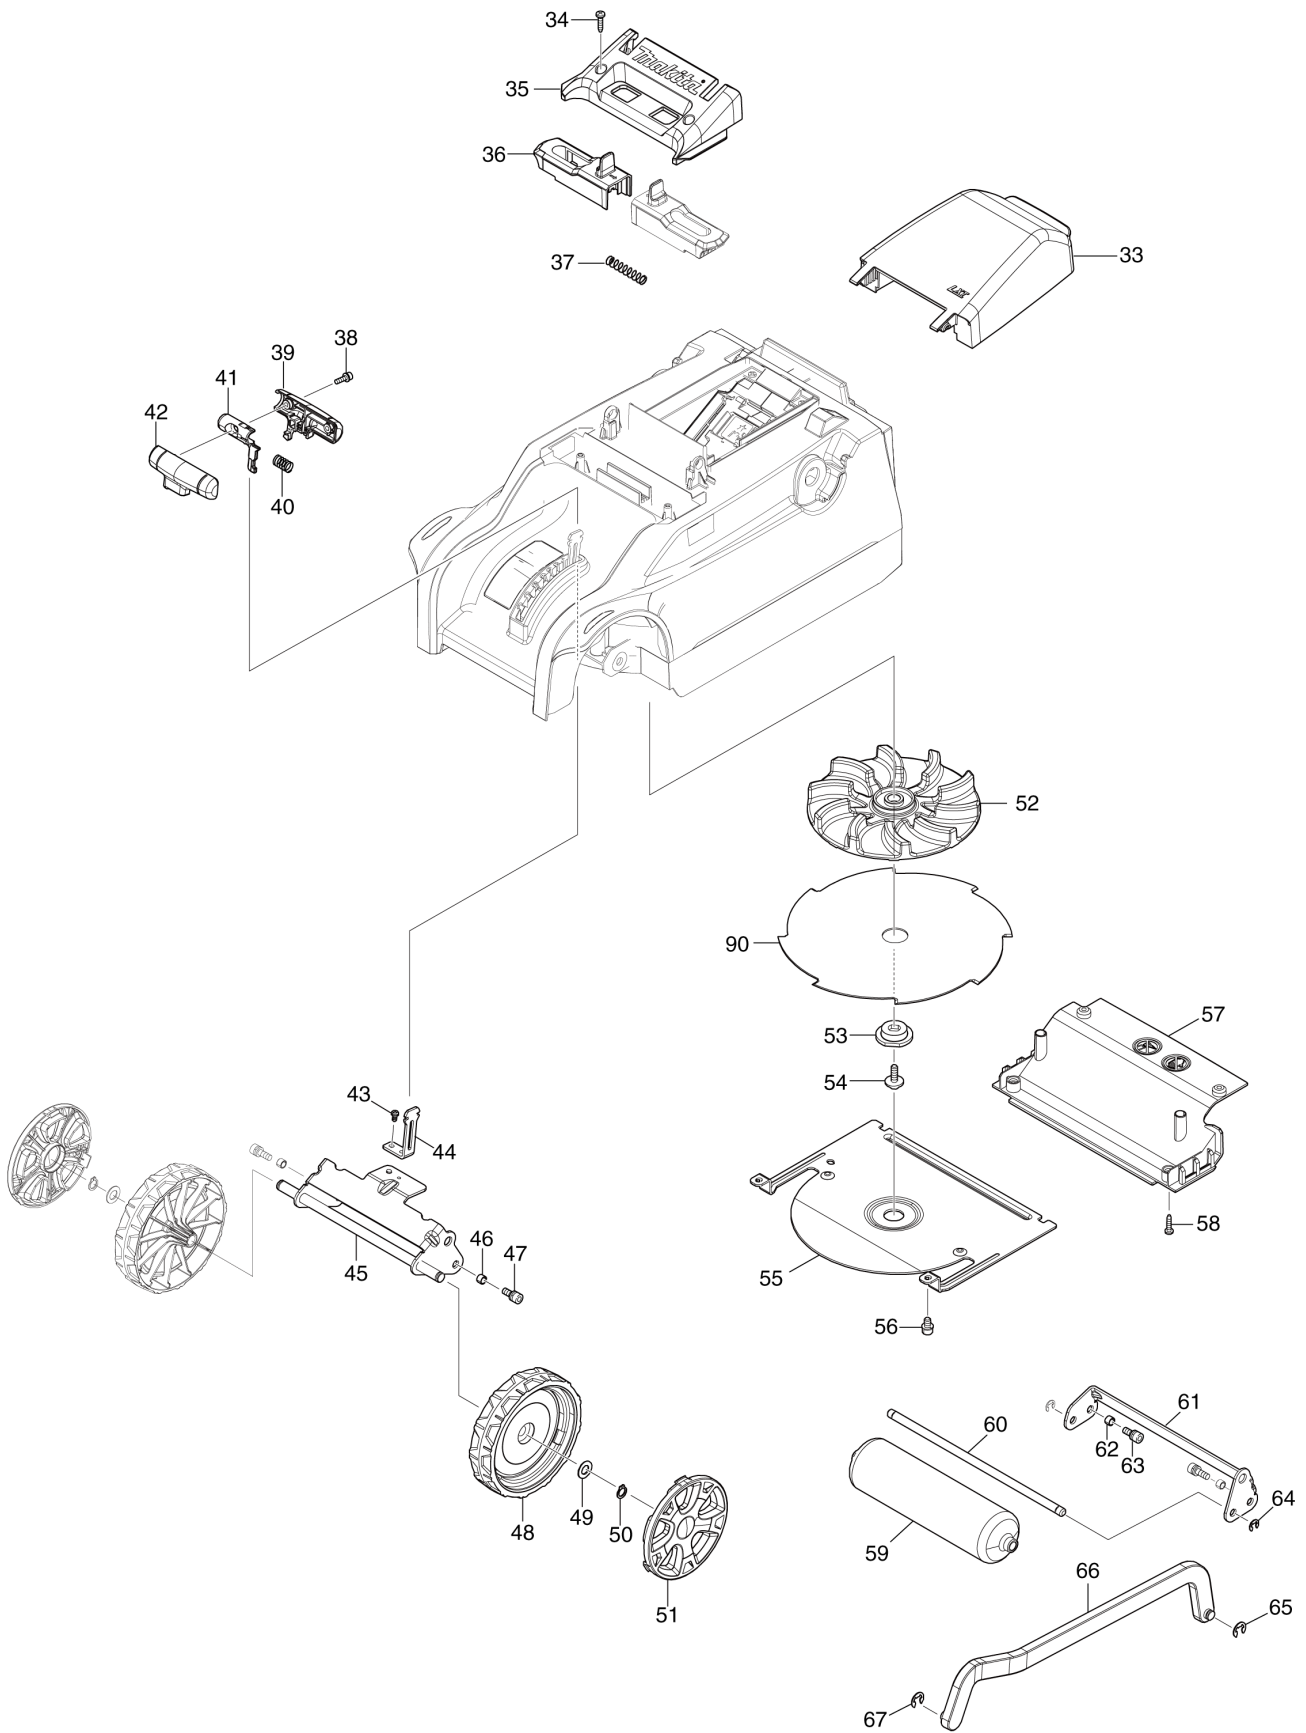

(SG) DLM230 / 230MM CORDLESS LAWN MOWER

(SG) DLM230 / 230MM CORDLESS LAWN MOWER

(SG) DLM230 / 230MM CORDLESS LAWN MOWER

SG

SINGAPORE

DLM230 / 230MM CORDLESS LAWN MOWER

Item	Sub	Parts No.	Parts Description	Qty	I/C	E/C No.	Close No.	Remark
001		183W04-6	GRIP SET	1				
	C10	8047X1-8	INDICATION LABEL	1				
	D10		INC. 7					
002		413D87-1	LOCK OFF BUTTON	1				
003		233011-2	COMPRESSION SPRING 8	1				
004		413D86-3	SWITCH LEVER R	1				
005		413D85-5	SWITCH LEVER L	1				
006		233382-7	COMPRESSION SPRING 6	2				
007		183W04-6	GRIP SET	1				
	C10	8047X1-8	INDICATION LABEL	1				
	D10		INC. 1					
008		266326-2	TAPPING SCREW 4X18	2				
009		687124-5	STRAIN RELIEF	1			DG445	
009-1		687149-9	STRAIN RELIEF	1	<	DG445		
010		266326-2	TAPPING SCREW 4X18	10				
011		699191-8	POWER SUPPLY CORD UNIT	1				
012		687049-3	STRAIN RELIEF	1				
013		266192-7	TAPPING SCREW 4X14	2				
014		951178-1	SPRING PIN 5-40	2				
015		452572-5	LOCK LEVER	2				
016		413D95-2	PIPE HOLDER	2				
017		452580-6	HOLDER	2				
018		424391-9	LOCK RUBBER	2				
019		331935-7	CENTER PIPE	1				
020		412725-8	UPPER STOPPER R	1				
021		136680-7	LOWER PIPE R ASS'Y	1				
	D10		INC. 20					
022		266192-7	TAPPING SCREW 4X14	4				
023		921356-7	HEX. BOLT M6X35	2				
024		253804-1	FLAT WASHER 6	2				
025		257690-2	SLEEVE 6	2				
026		413D94-4	JOINT	2				
027		412724-0	UPPER STOPPER L	1				
028		136679-2	LOWER PIPE L ASS'Y	1				
	D10		INC. 27					
029		135470-5	UPPER PIPE ASS'Y	2				
	D10		INC. 30					
030		452578-3	LOWER STOPPER	2				
031		650730-9	SWITCH TG72BD-6	1				
033		413D82-1	BATTERY COVER	1				
034		266326-2	TAPPING SCREW 4X18	2				
035		413D91-0	LOCK LEVER COVER	1				
036		413D90-2	LOCK LEVER	2				
037		232582-6	COMPRESSION SPRING 8	1				
038		922123-3	HEX. SOCKET HEAD BOLT M4X14	2				
039		183U82-4	LEVER CASE COVER	1				
	D10		INC. 42					
040		231418-6	COMPRESSION SPRING 9	1				
041		413D99-4	LOCK OFF BUTTON	1				
042		183U82-4	LEVER CASE COVER	1				
	D10		INC. 39					
043		911110-7	PAN HEAD SCREW M4X8	1				
044		347197-7	LEVER PLATE	1				
045		347943-8	FRONT PLATE	1				
046		257669-3	SLEEVE 6	2				
047		922323-5	HEX. SOCKET HEAD BOLT M6X16	2				
048		413D96-0	WHEEL 130	2				
049		253828-7	FLAT WASHER 10	2				
050		257878-4	RETAINING RING (EXT) S-10	2				
051		413E01-3	CAP	2				
052		240181-0	FAN 170	1				
053		224498-9	OUTER FLANGE 36	1				
054		266024-8	HEX. SOCKET HEAD BOLT M6X20	1				
055		346390-0	UNDER COVER	1				
056		922306-5	HEX. SOCKET HEAD BOLT M6X10	2				