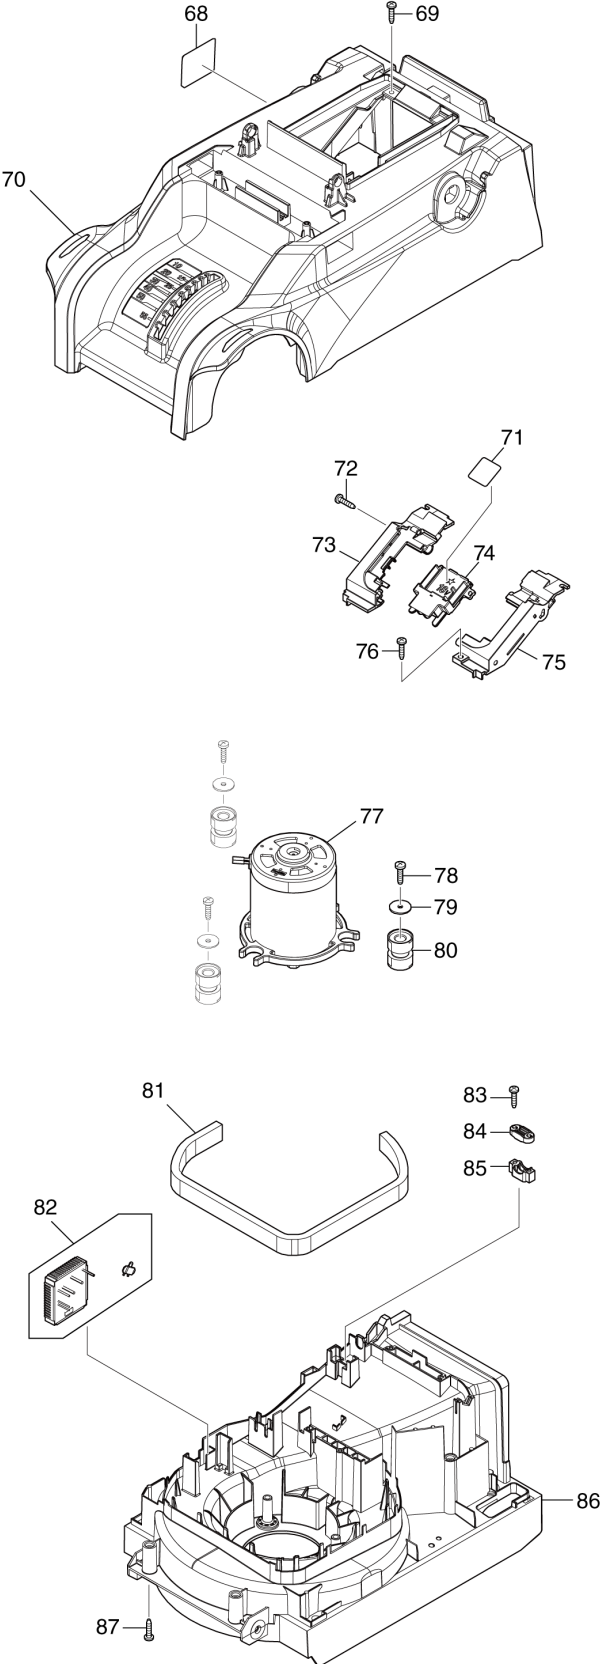

(SG) DLM230 / 230MM CORDLESS LAWN MOWER

(SG) DLM230 / 230MM CORDLESS LAWN MOWER

(SG) DLM230 / 230MM CORDLESS LAWN MOWER

SG

SINGAPORE

DLM230 / 230MM CORDLESS LAWN MOWER

Item	Sub	Parts No.	Parts Description	Qty	I/C	E/C No.	Close No.	Remark
001		183W04-6	GRIP SET	1				
	C10	8047X1-8	INDICATION LABEL	1				
	D10		INC. 7					
002		413D87-1	LOCK OFF BUTTON	1				
003		233011-2	COMPRESSION SPRING 8	1				
004		413D86-3	SWITCH LEVER R	1				
005		413D85-5	SWITCH LEVER L	1				
006		233382-7	COMPRESSION SPRING 6	2				
007		183W04-6	GRIP SET	1				
	C10	8047X1-8	INDICATION LABEL	1				
	D10		INC. 1					
008		266326-2	TAPPING SCREW 4X18	2				
009		687124-5	STRAIN RELIEF	1			DG445	
009-1		687149-9	STRAIN RELIEF	1	<	DG445		
010		266326-2	TAPPING SCREW 4X18	10				
011		699191-8	POWER SUPPLY CORD UNIT	1				
012		687049-3	STRAIN RELIEF	1				
013		266192-7	TAPPING SCREW 4X14	2				
014		951178-1	SPRING PIN 5-40	2				
015		452572-5	LOCK LEVER	2				
016		413D95-2	PIPE HOLDER	2				
017		452580-6	HOLDER	2				
018		424391-9	LOCK RUBBER	2				
019		331935-7	CENTER PIPE	1				
020		412725-8	UPPER STOPPER R	1				
021		136680-7	LOWER PIPE R ASS'Y	1				
	D10		INC. 20					
022		266192-7	TAPPING SCREW 4X14	4				
023		921356-7	HEX. BOLT M6X35	2				
024		253804-1	FLAT WASHER 6	2				
025		257690-2	SLEEVE 6	2				
026		413D94-4	JOINT	2				
027		412724-0	UPPER STOPPER L	1				
028		136679-2	LOWER PIPE L ASS'Y	1				
	D10		INC. 27					
029		135470-5	UPPER PIPE ASS'Y	2				
	D10		INC. 30					
030		452578-3	LOWER STOPPER	2				
031		650730-9	SWITCH TG72BD-6	1				
033		413D82-1	BATTERY COVER	1				
034		266326-2	TAPPING SCREW 4X18	2				
035		413D91-0	LOCK LEVER COVER	1				
036		413D90-2	LOCK LEVER	2				
037		232582-6	COMPRESSION SPRING 8	1				
038		922123-3	HEX. SOCKET HEAD BOLT M4X14	2				
039		183U82-4	LEVER CASE COVER	1				
	D10		INC. 42					
040		231418-6	COMPRESSION SPRING 9	1				
041		413D99-4	LOCK OFF BUTTON	1				
042		183U82-4	LEVER CASE COVER	1				
	D10		INC. 39					
043		911110-7	PAN HEAD SCREW M4X8	1				
044		347197-7	LEVER PLATE	1				
045		347943-8	FRONT PLATE	1				
046		257669-3	SLEEVE 6	2				
047		922323-5	HEX. SOCKET HEAD BOLT M6X16	2				
048		413D96-0	WHEEL 130	2				
049		253828-7	FLAT WASHER 10	2				
050		257878-4	RETAINING RING (EXT) S-10	2				
051		413E01-3	CAP	2				
052		240181-0	FAN 170	1				
053		224498-9	OUTER FLANGE 36	1				
054		266024-8	HEX. SOCKET HEAD BOLT M6X20	1				
055		346390-0	UNDER COVER	1				
056		922306-5	HEX. SOCKET HEAD BOLT M6X10	2				