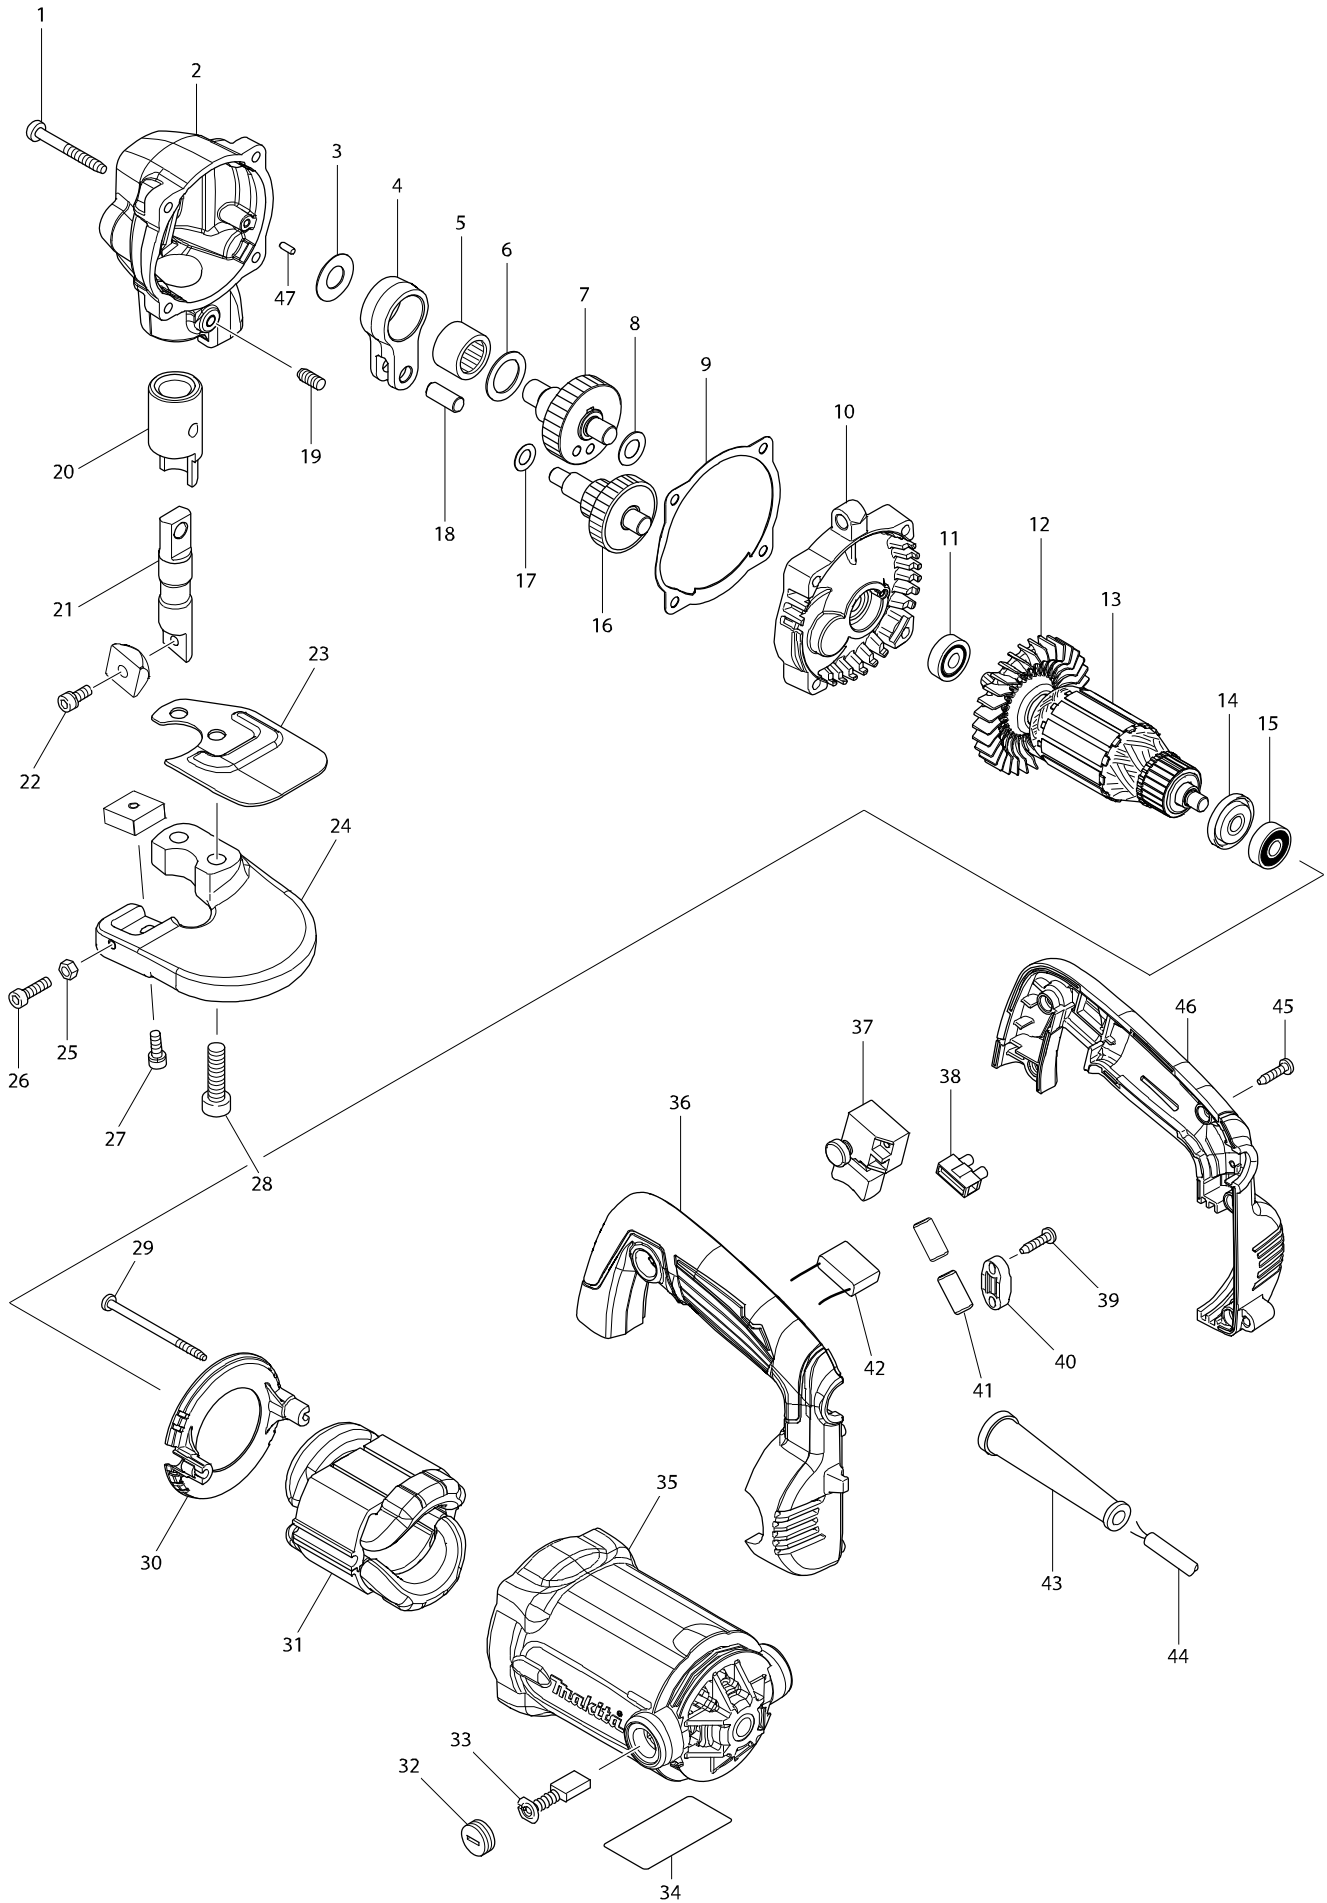

# Model No. JS3201 3.2MM METAL SHEAR

# Model No. JS3201 3.2MM METAL SHEAR

Item	Parts No.	Description	I/C	Qty	N/O	Opt. 1	Opt. 2	Note
001	266056-5	TAPPING SCREW 5X45		4				
002	141795-7	GEAR HOUSING COMPLETE		1				
C10	800S40-0	INDICATION LABEL		1				
003	253759-0	FLAT WASHER 12		1				
004	331166-8	ROD		1				
005	212252-3	NEEDLE BEARING 1816		1				
006	253198-4	FLAT WASHER 18		1				
007	153141-2	CRANK SHAFT COMPLETE		1				
C10	221879-8	SPUR GEAR 41		1				
C20	254011-9	WOODRUFF KEY 4		1				
008	253311-4	THIN WASHER 10		1				
009	442186-8	GASKET		1	*			
009-1	442186-8	GASKET	O	1				
010	141796-5	GEAR HOUSING COVER COMPLETE		1				
C10	263002-9	RUBBER PIN 4		1				
011	211031-6	BALL BEARING 608LLB		1				
012	240094-5	FAN 70		1				
013	513859-1	ARMATURE ASS'Y 240V		1				
D10		INC. 11,12,14,15						
014	681644-1	INSULATION WASHER		1				
015	210029-0	BALL BEARING 608ZZ		1				
016	226058-3	GEAR COMPLETE 18-46		1				
017	253215-0	FLAT WASHER 8		1				
018	256118-7	PIN 8		1				
019	913322-8	SET SCREW M6X14		1				
020	321405-4	METAL		1				
021	321404-6	BLADE HOLDER		1				
022	922216-6	HEX. SOCKET HEAD BOLT M5X14		1				
023	346641-1	PROTECTOR		1				
024	331165-0	YOKE		1				
025	931203-4	HEX. NUT M5		1				
026	922227-1	HEX. SOCKET HEAD BOLT M5X18		1				
027	922216-6	HEX. SOCKET HEAD BOLT M5X14		1				
028	922452-4	HEX. SOCKET HEAD BOLT M8X30		2				
029	266340-8	TAPPING SCREW 4X65		2				
030	454140-0	BAFFLE PLATE		1				
031	525869-6	FIELD ASS'Y 240V		1				
C10	654020-2	RING TERMINAL		2				
C20	654501-6	CONNECTOR P-1.25		2				
032	643750-0	BRUSH HOLDER CAP 7-11		2	*			
032-1	643515-0	HOLDER CAP 7-11	O	2				
033	191963-2	CARBON BRUSH CB-303		1				
034	814C79-1	JS3201 NAME PLATE		1				
035	158278-0	MOTOR HOUSING COMPLETE		1				
C10	643708-9	BRUSH HOLDER 5-11		2				
036	187531-7	HANDLE SET		1				
D10		INC. 46						
037	651284-9	SWITCH SGEL115CDY-6		1				