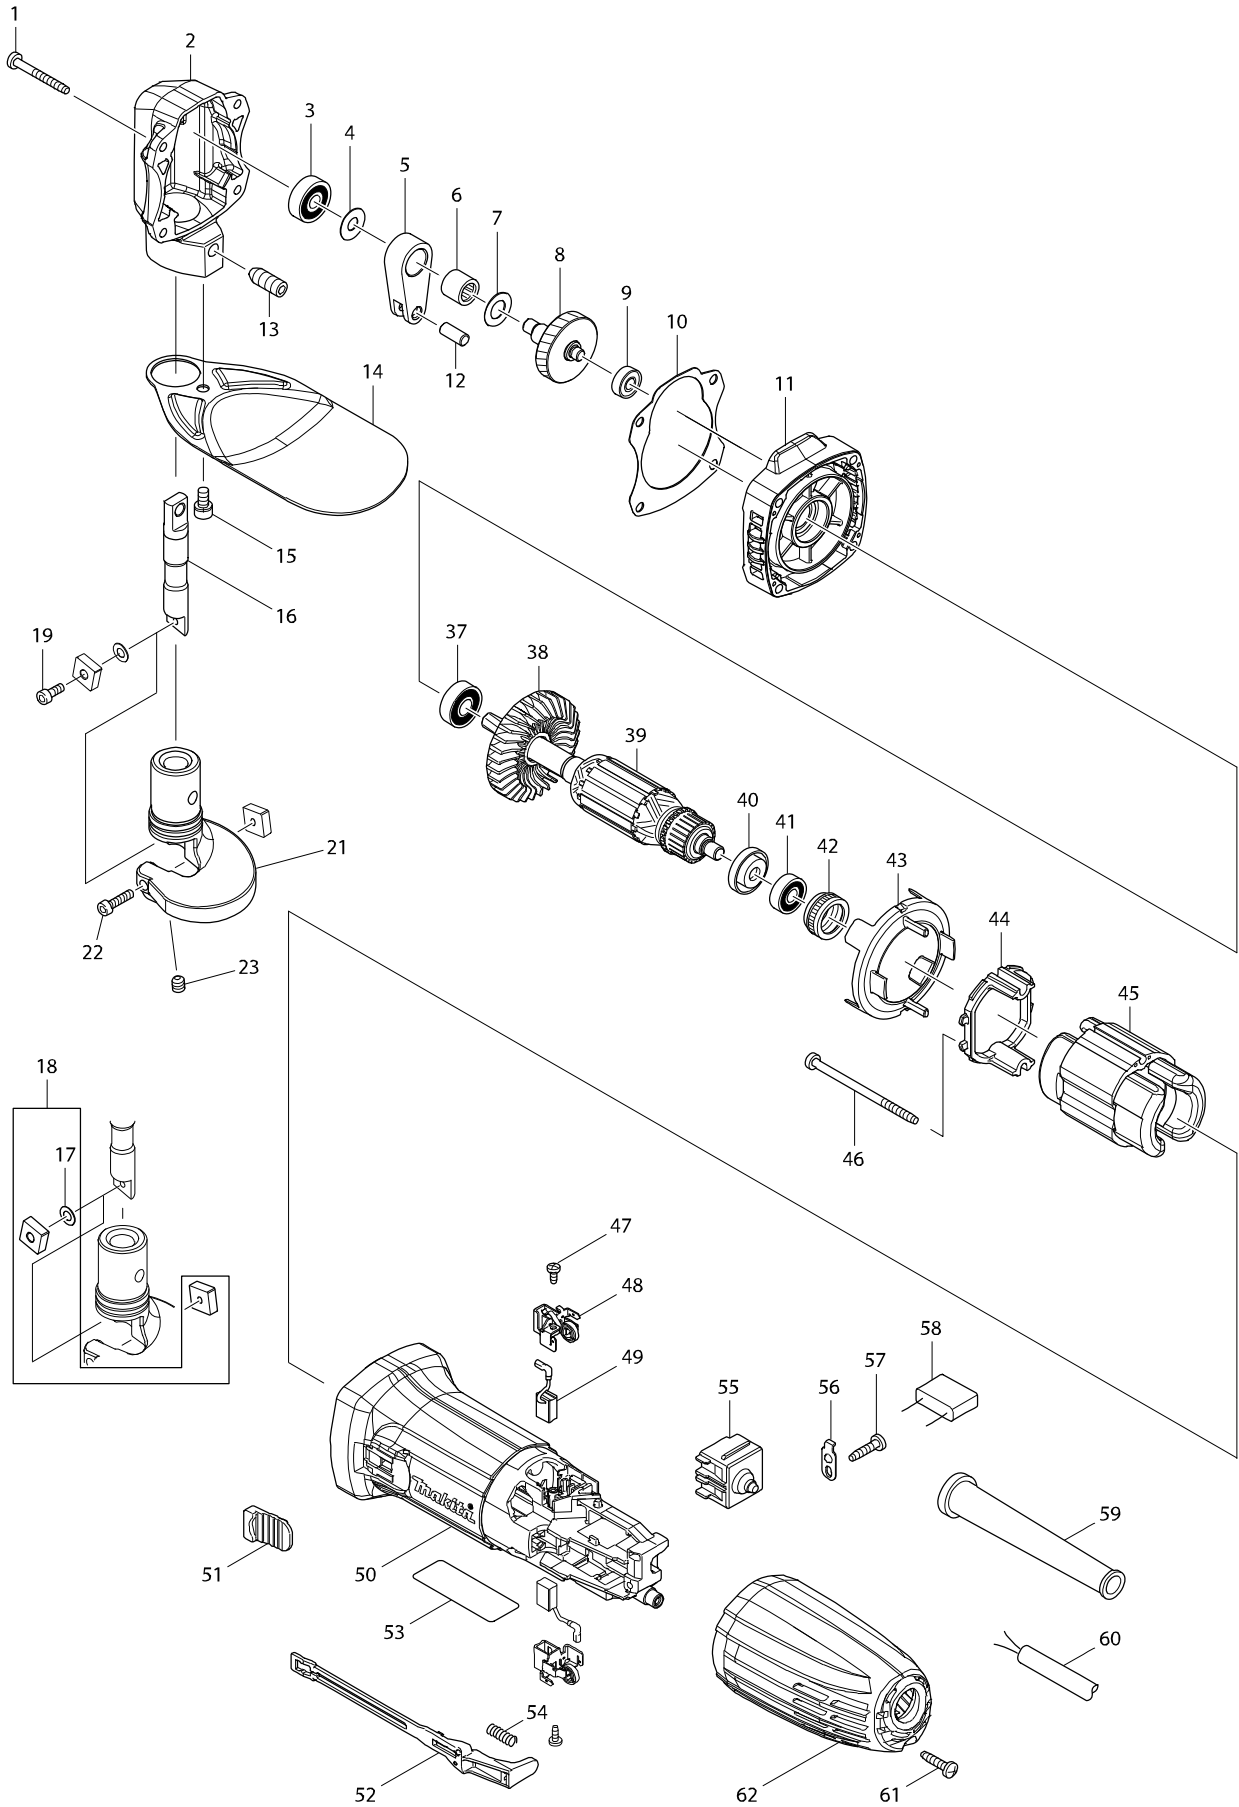

Model No. JS1602 SHEAR 1.6MM

Item	Parts No.	Description	I/C	Qty	N/O	Opt. 1	Opt. 2	Note
001	266053-1	TAPPING SCREW 4X35		4				
002	141691-9	GEAR HOUSING COMPLETE		1				
C10	800H33-1	INDICATION LABEL		1				
003	210030-5	BALL BEARING 627ZZ		1				
004	253823-7	FLAT WASHER 7		1				
005	331151-1	ROD		1				
006	212063-6	NEEDLE BEARING 1012		1				
007	253758-2	FLAT WASHER 10		1				
008	141690-1	CRANK SHAFT COMPLETE		1				
C10	227760-1	HELICAL GEAR 44		1				
009	210033-9	BALL BEARING 696ZZ		1				
010	442185-0	GASKET		1				
011	454076-3	GEAR HOUSING COVER		1				
012	256110-3	PIN 6		1				
013	913427-4	SET SCREW M8X16		1				
014	346620-9	PROTECTOR		1				
015	922206-9	HEX. SOCKET HEAD BOLT M5X10		1				
016	321311-3	BLADE HOLDER		1				
017	253334-2	THIN WASHER 5		1				
018	191383-0	SHEAR BLADE SET		1				
D10		INC. 17						
019	922112-8	HEX. SOCKET HEAD BOLT M4X10		1				
021	311717-3	YOKE		1				
022	922127-5	HEX. SOCKET HEAD BOLT M4X16		1				
023	251986-3	H.S.SET SCREW(FLAT POINT)M6X6		1				
037	210005-4	BALL BEARING 608DDW		1				
038	240076-7	FAN 56		1				
039	517674-5	ARMATURE ASS'Y 240V		1				
D10		INC. 37,38,40,41						
040	681636-0	INSULATION WASHER		1				
041	210062-2	BALL BEARING 607ZZ		1				
042	421868-5	LABYRINTH RUBBER RING 19		1				
043	450796-7	BAFFLE PLATE		1				
044	452073-3	SPACER		1				
045	623549-9	FIELD		1				
046	266004-4	TAPPING SCREW 4X70		2				
047	265954-0	TAPPING SCREW BIND PT3X8		2				
048	643839-4	BRUSH HOLDER 6X9		2				
049	194722-3	CARBON BRUSH CB-459		1				
050	450795-9	MOTOR HOUSING		1				
051	418016-5	SWITCH KNOB		1				
052	450797-5	SWITCH LEVER		1				
053	897764-3	JS1602 NAME PLATE		1				
054	233121-5	COMPRESSION SPRING 4		1				
055	650621-4	SWITCH PS10		1				
056	687682-1	STRAIN RELIEF		1				
057	265995-6	TAPPING SCREW 4X18		1				
059	682566-8	CORD GUARD 10		1				