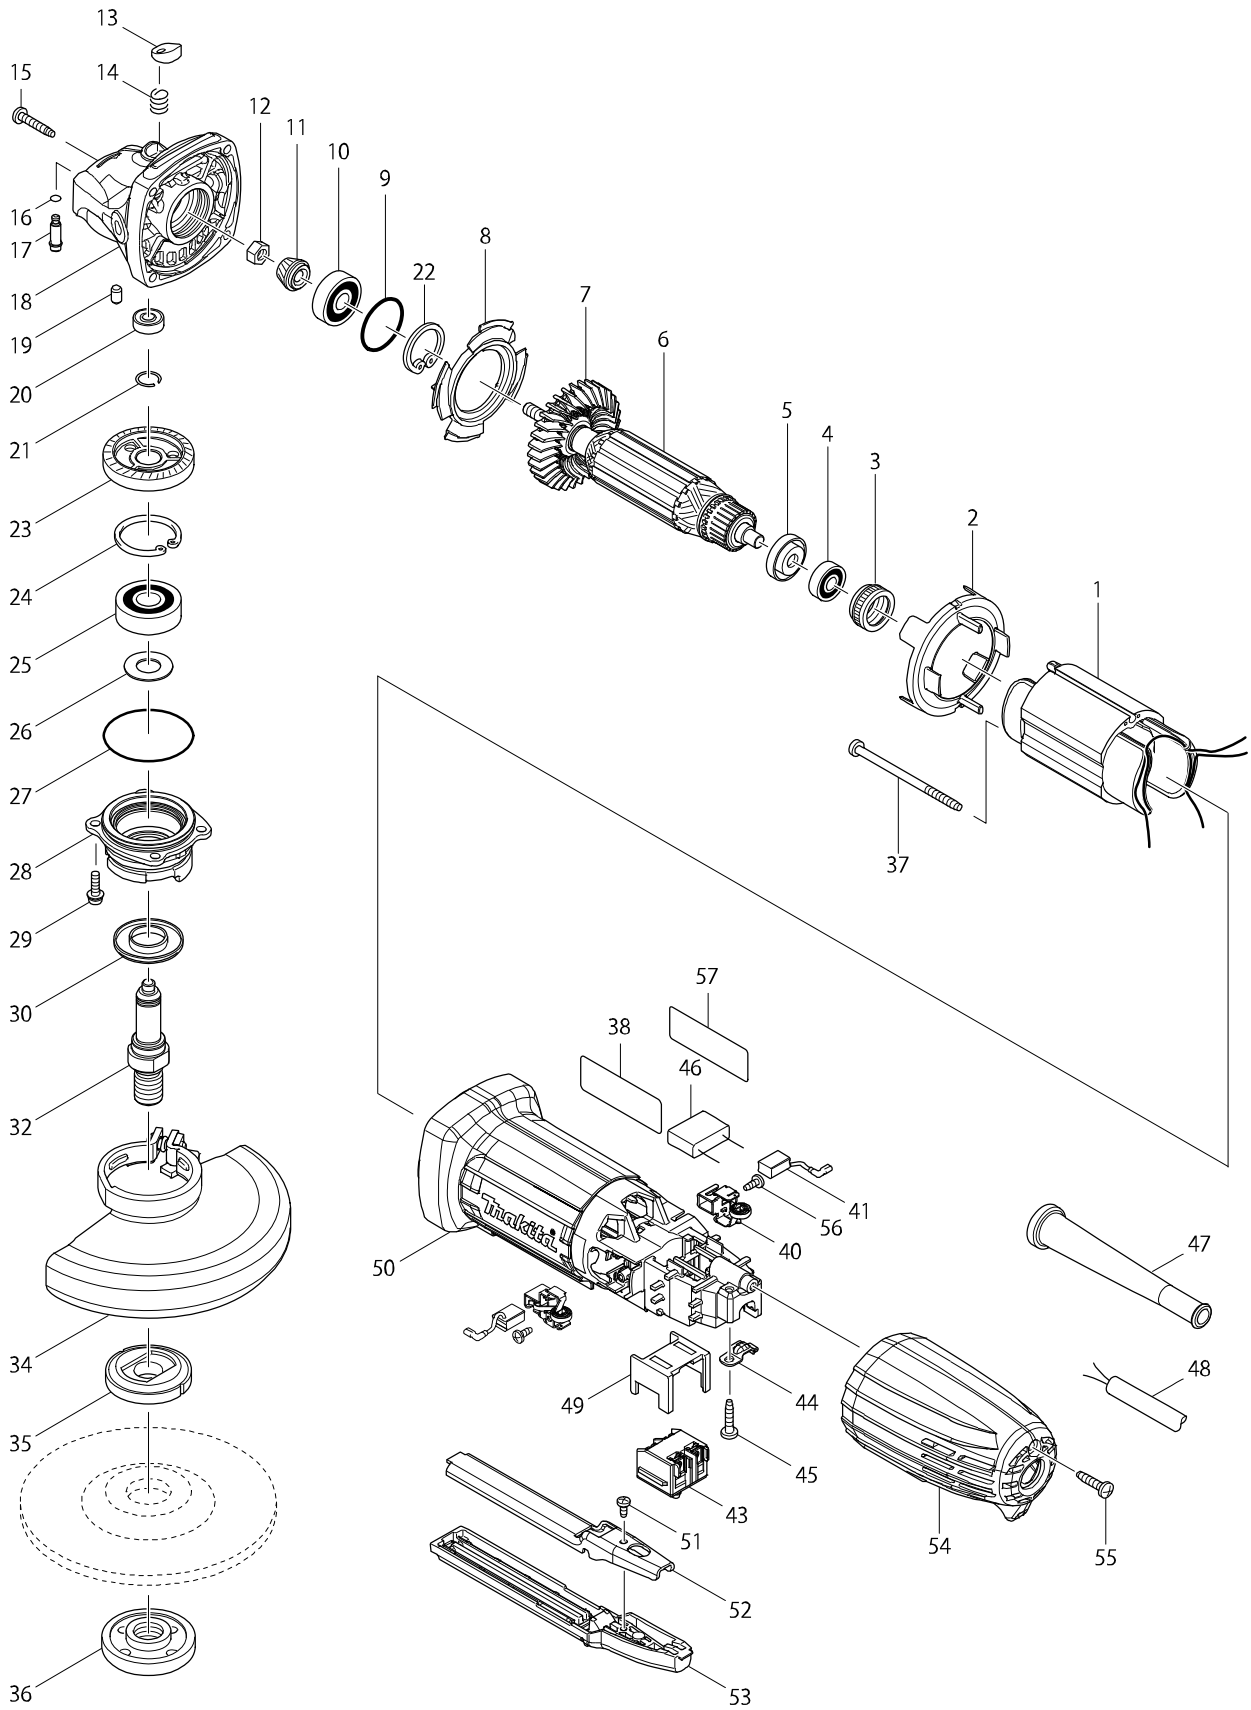

Model No. GA5034 125MM ANGLE GRINDER

Model No. GA5034 125MM ANGLE GRINDER

Item	Parts No.	Description	I/C	Qty	N/O	Opt. 1	Opt. 2	Note
001A	623533-4	FIELD 220-240V		1	*			
001G	623531-8	FIELD 115V		1	*			
001-1A	635113-4	FIELD 220-240V	O	1				
001-1G	635111-8	FIELD 115V	O	1				
002	450796-7	BAFFLE PLATE		1				
003	421868-5	LABYRINTH RUBBER RING 19		1				
004	210034-7	BALL BEARING 607LLB		1				
005	681636-0	INSULATION WASHER		1				
D10		INC. 4,5,7						
006A	517649-4	ARMATURE ASS'Y 240V		1				
006G	517646-0	ARMATURE ASS'Y 115V		1				
007	240107-2	FAN 56		1	*			
007-1	240139-9	FAN 56	O	1				
008	413126-3	GUIDE PLATE		1				
009	213445-5	O-RING 26		1				
010	211092-6	BALL BEARING 629DDW		1				
011	227545-5	SPIRAL BEVEL GEAR 10		1				
012	252186-8	HEX. NUT M6		1				
013	417771-6	PIN CAP		1				
014	234057-1	COMPRESSION SPRING 8		1				
015	266324-6	TAPPING SCREW 4X22		4				
016	213032-0	O RING 4		1				
017	256510-7	SHOULDER PIN 4		1				
018	318335-8	GEAR HOUSING		1				
019	263002-9	RUBBER PIN 4		1				
020	210033-9	BALL BEARING 696ZZ		1				
021	233950-6	RING SPRING 11		1				
022	962105-3	RETAINING RING R-26		1				
023	227546-3	SPIRAL BEVEL GEAR 37		1				
024	962151-6	RETAINING RING R-32		1				
025	211129-9	BALL BEARING 6201DDW		1				
026	267113-2	FLAT WASHER 12		1				
027	213561-3	O RING 42		1				
028	318336-6	BEARING BOX		1				
029	265099-4	PAN HEAD SCREW M4X14		4				
030	345464-4	LABYRINTH RING		1				
032	324954-0	SPINDLE		1				
034	122887-1	WHEEL COVER 125K ASSY		1	*			
C10	213009-5	O RING 4		1	*			
C20	265180-1	PAN HEAD SCREW M5X16		1	*			
034-1	123099-9	WHEEL COVER 125AK ASSEMBLY	<	1				
C10	213009-5	O RING 4		1				
C20	265180-1	PAN HEAD SCREW M5X16		1				
035	224415-9	INNER FLANGE 42		1	*			
035-1	224490-5	INNER FLANGE 14-45	O	1				
036	224554-5	LOCK NUT 14-45		1				
037	266325-4	TAPPING SCREW 4X70		2				
038	867627-7	GA5034 NAME PLATE		1				