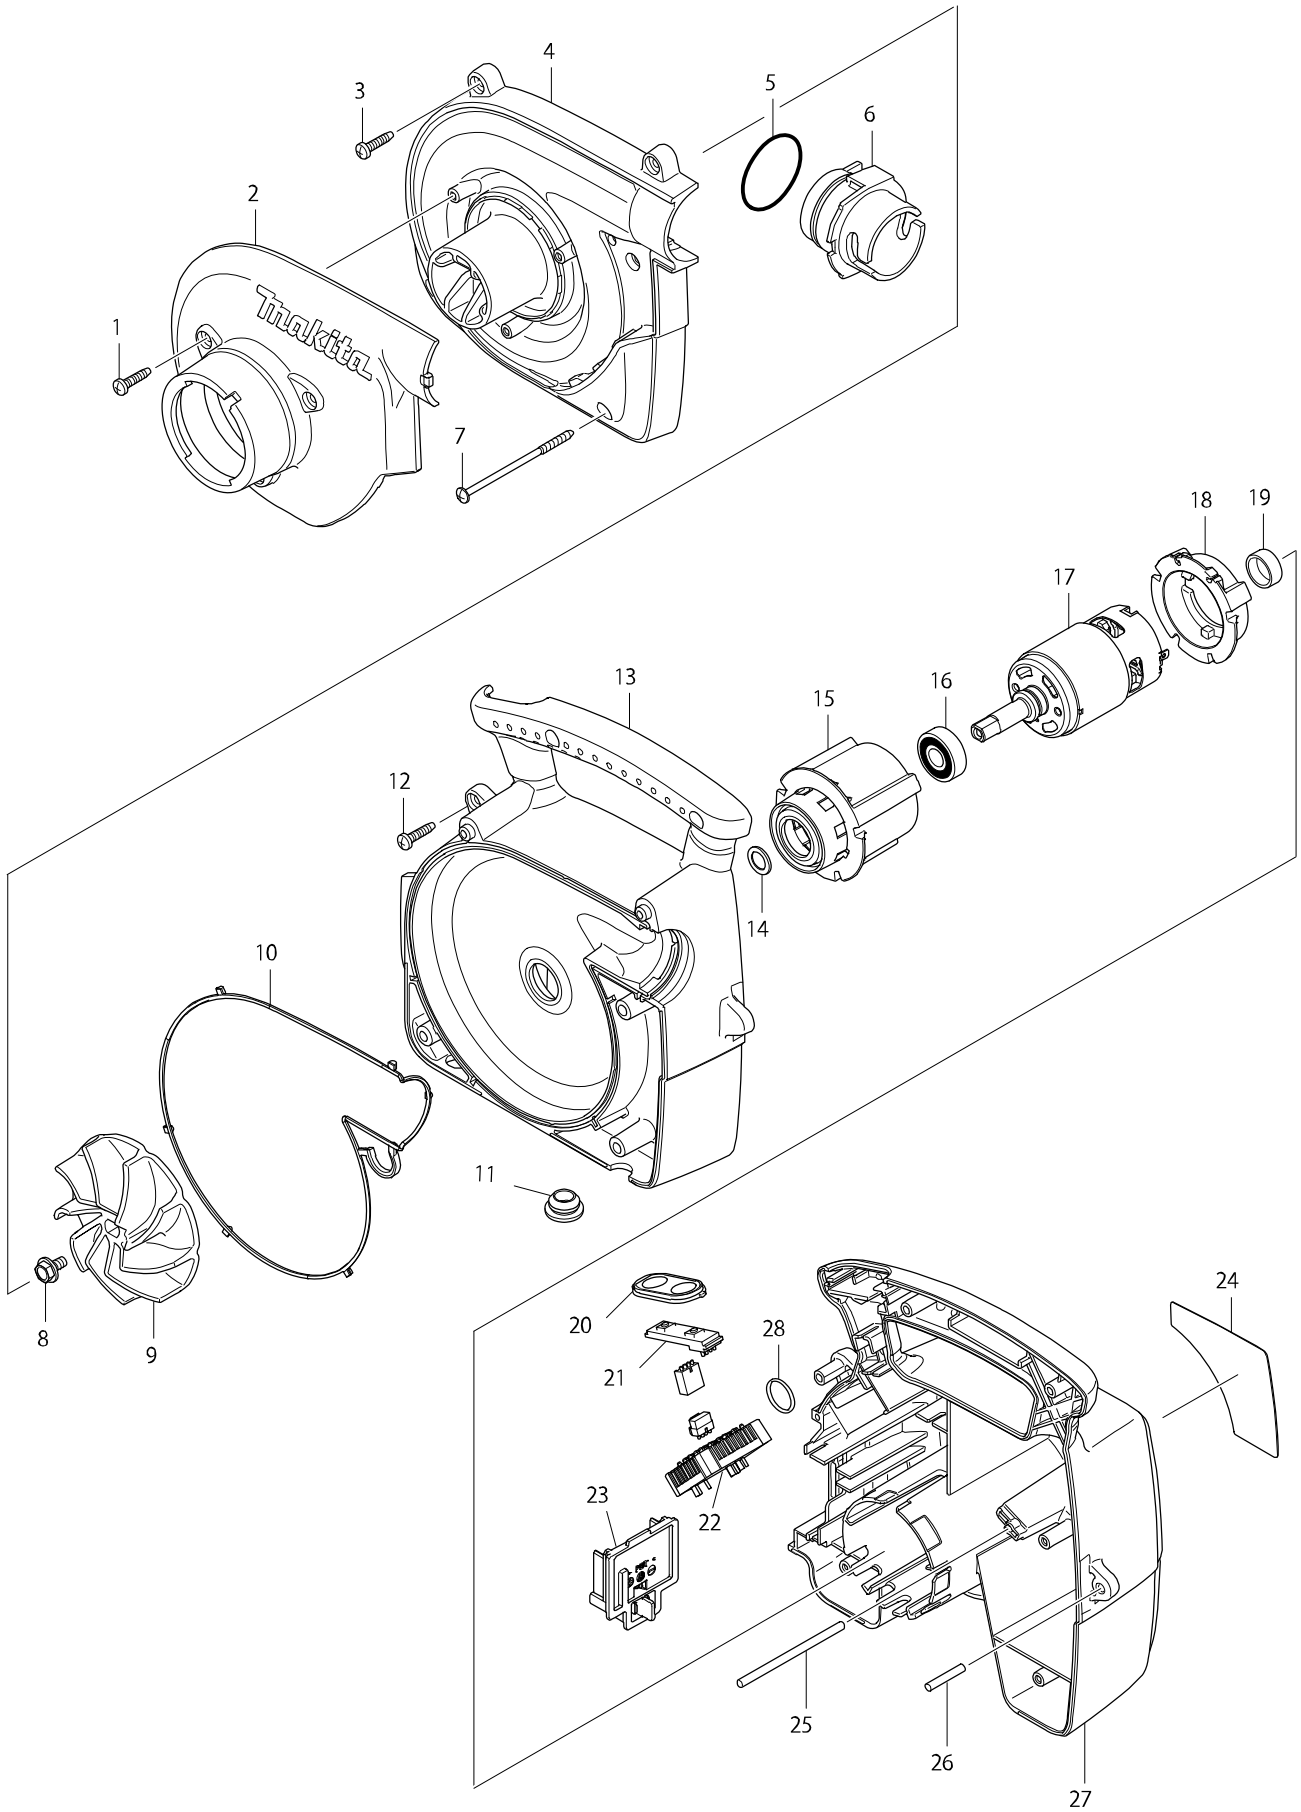

# Model No. DVC350 CORDLESS VACUUM CLEANER

# Model No. DVC350 CORDLESS VACUUM CLEANER

Item	Parts No.	Description	I/C	Qty	N/O	Opt. 1	Opt. 2	Note
001	265995-6	TAPPING SCREW 4X18		3				
002	140642-9	FRONT COVER COMPLETE		1				
003	265995-6	TAPPING SCREW 4X18		2				
004	451989-9	FAN COVER		1				
005	213508-7	O RING 38		1				
006	452067-8	JOINT		1				
007	266049-2	TAPPING SCREW 4X75		3				
008	266614-7	HEX. FLANGE HEAD BOLT M5X10		1				
009	240122-6	FAN 86		1				
010	424332-5	SEAL RING		1				
011	286238-3	CAP 19		4				
012	265995-6	TAPPING SCREW 4X18		3				
013	187008-2	MOTOR HOUSING SET		1				
D10		INC. 10,27						
014	267047-9	FLAT WASHER 10		1				
015	424330-9	MOTOR RUBBER RING A		1				
016	210059-1	BALL BEARING 6000DDW		1				
017	629888-5	DC MOTOR		1				
018	424331-7	MOTOR RUBBER RING B		1				
019	421940-3	CAP		1				
020	140463-9	SWITCH PLATE COMPLETE		1				
021	631973-2	SWITCH UNIT		1				
022	620036-9	CONTROLLER		1				
023	643852-2	TERMINAL		1				
024	815X14-8	DVC350 NAME PLATE		1				
025	268092-7	PIN 4		1				
026	256206-0	PIN 4		1				
027	187008-2	MOTOR HOUSING SET		1				
D10		INC. 10,13						
028	259048-1	RING		1				
A01	122918-6	DUSTBAG ASSEMBLY		1				
A02	140456-6	HOSE COMPLETE 28-2.5		1				
A03	166094-6	SHOULDER BELT		1				
A04	132025-7	NOZZLE ASS'Y		1				
C10	414145-2	JOINT		1				
A05	417766-9	FRONT CUFF 38		1				