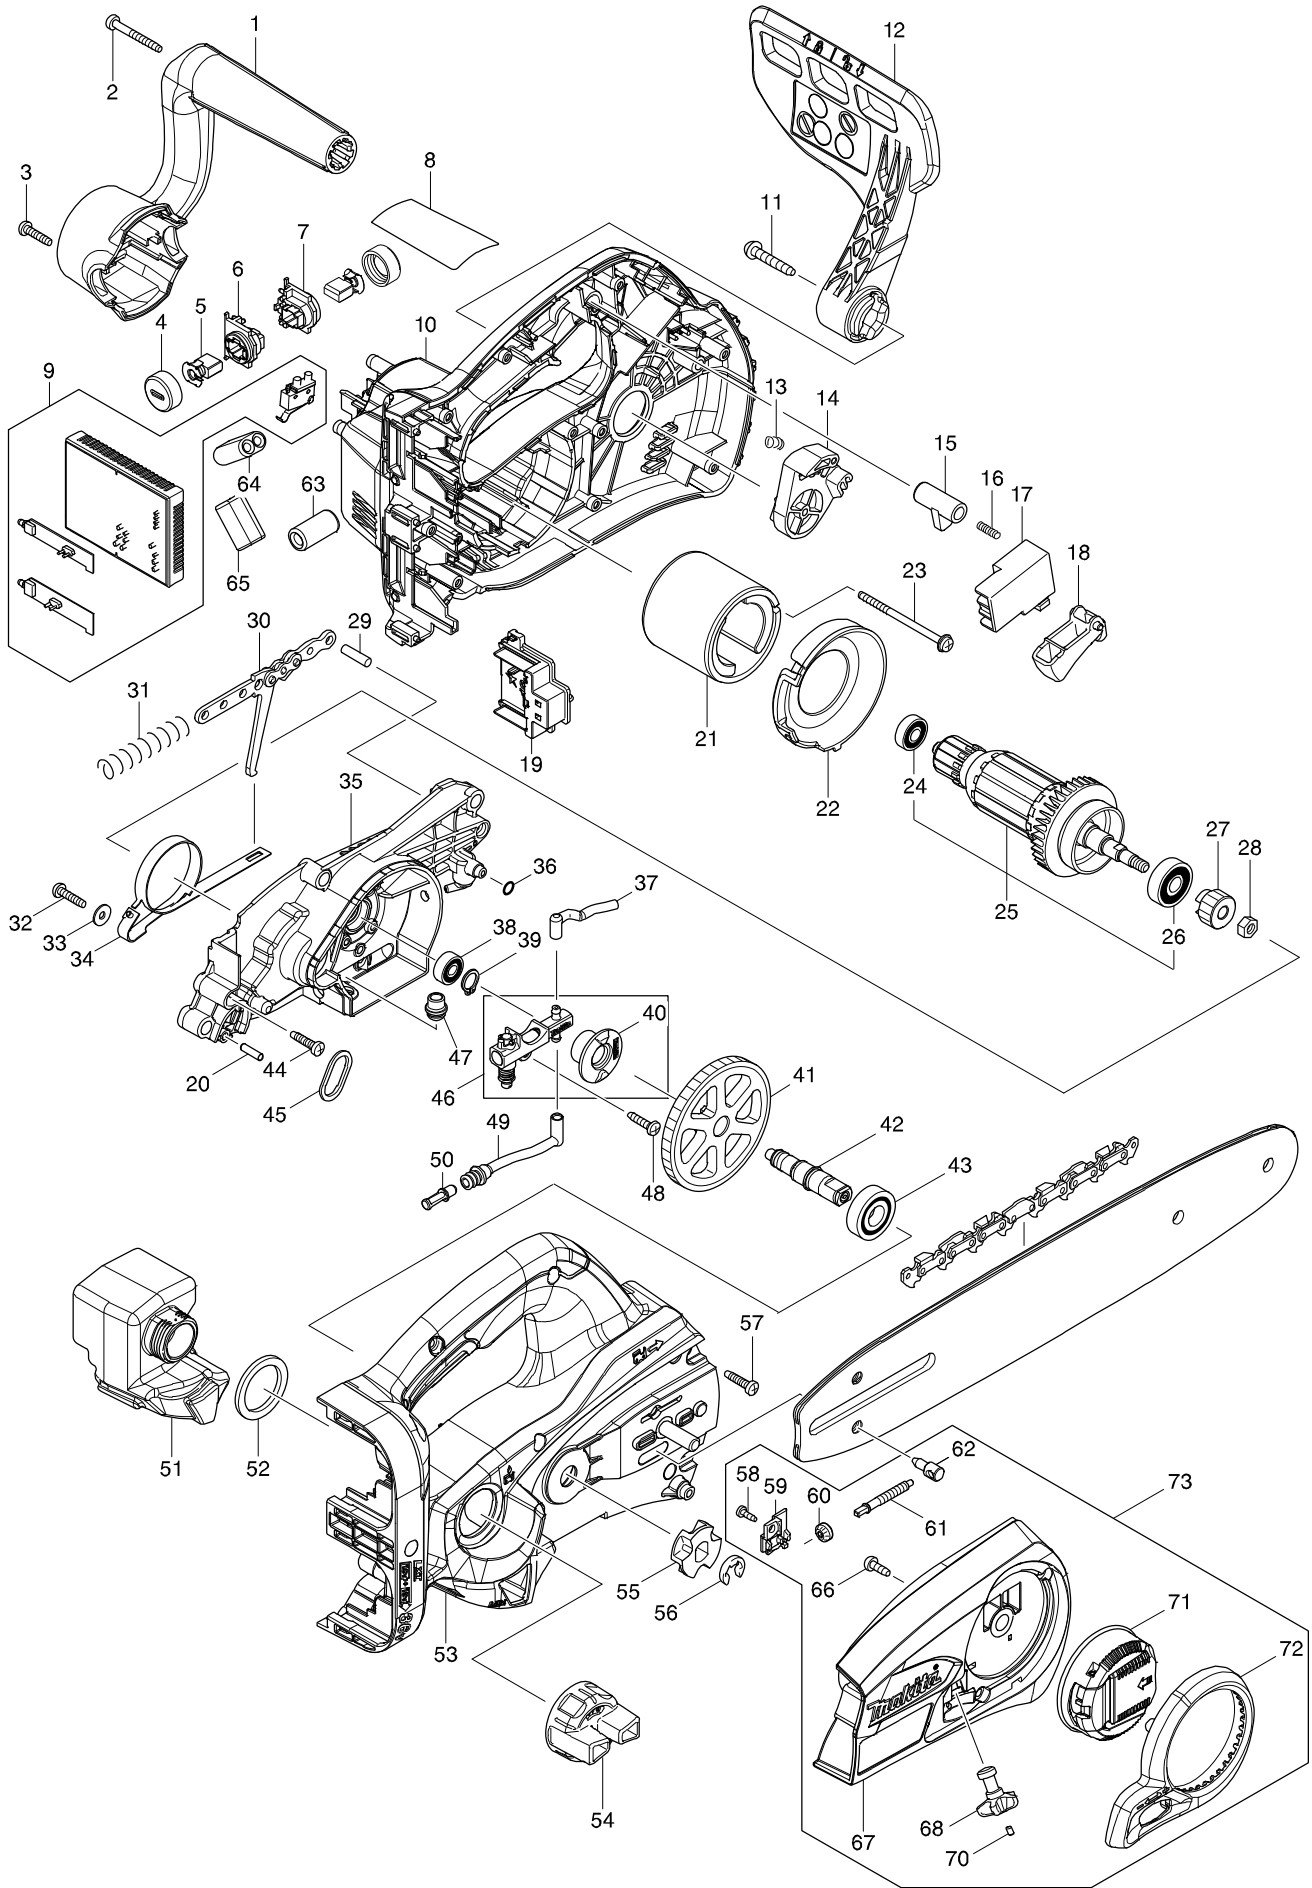

# Model No. DUC302 300MM CORDLESS CHAIN SAW

Item	Parts No.	Description	I/C	Qty	N/O	Opt. 1	Opt. 2	Note
001	451972-6	FRONT HANDLE		1				
002	266053-1	TAPPING SCREW 4X35		1				
003	265995-6	TAPPING SCREW 4X18		2				
004	643941-3	BRUSH HOLDER CAP		2				
005	194928-3	CARBON BRUSH CB-442		1				
006	644514-5	BRUSH HOLDER		1				
007	644513-7	BRUSH HOLDER		1				
008	815R34-6	DUC302 NAME PLATE		1				
009	620275-1	CONTROLLER		1				
010	187882-8	HOUSING SET		1				
C10	263005-3	RUBBER PIN 6		4				
D10		INC. 53						
011	266173-1	TAPPING SCREW 5X30		1				
012	142574-6	FRONT HAND GUARD COMPLETE		1				
C10	803G42-3	CAUTION LABEL		1				
013	231298-0	COMPRESSION SPRING 6		1				
014	451973-4	HAND GUARD SUPPORT		1				
015	416178-3	LOCK-OFF BUTTON		1				
016	233173-6	COMPRESSION SPRING 4		1				
017	650730-9	SWITCH TG72BD-6		1				
018	450212-9	SWITCH LEVER		1				
019	644808-8	TERMINAL		2				
020	256184-4	PIN 4		1				
021	638571-3	YOKE UNIT		1				
022	451970-0	BAFFLE PLATE		1				
023	266292-3	TAPPING SCREW 4X65		2				
024	210062-2	BALL BEARING 607ZZ		1				
025	519268-2	ARMATURE ASS'Y 36V		1				
D10		INC. 24,26						
026	211092-6	BALL BEARING 629DDW		1				
027	227252-0	SPUR GEAR 16		1				
028	252186-8	HEX. NUT M6		1				
029	256123-4	PIN 5		1				
030	158047-9	LINK PLATE COMPLETE		1				
031	233175-2	COMPRESSION SPRING 9		1				
032	265995-6	TAPPING SCREW 4X18		1				
033	267195-4	FLAT WASHER 4		1				
034	168321-7	BRAKE BAND		1				
035	142573-8	BEARING HOUSING COMPLETE		1				
C10	263002-9	RUBBER PIN 4		1				
C20	414377-1	NOZZLE		1				
036	213039-6	O RING 6		1				
037	422058-3	CONNECTOR		1				
038	210028-2	BALL BEARING 606ZZ		1				
039	961006-2	RETAINING RING S-10		1				
040	221427-3	WORM GEAR		1				
041	227251-2	SPUR GEAR 73		1				
042	326417-2	SPINDLE		1				