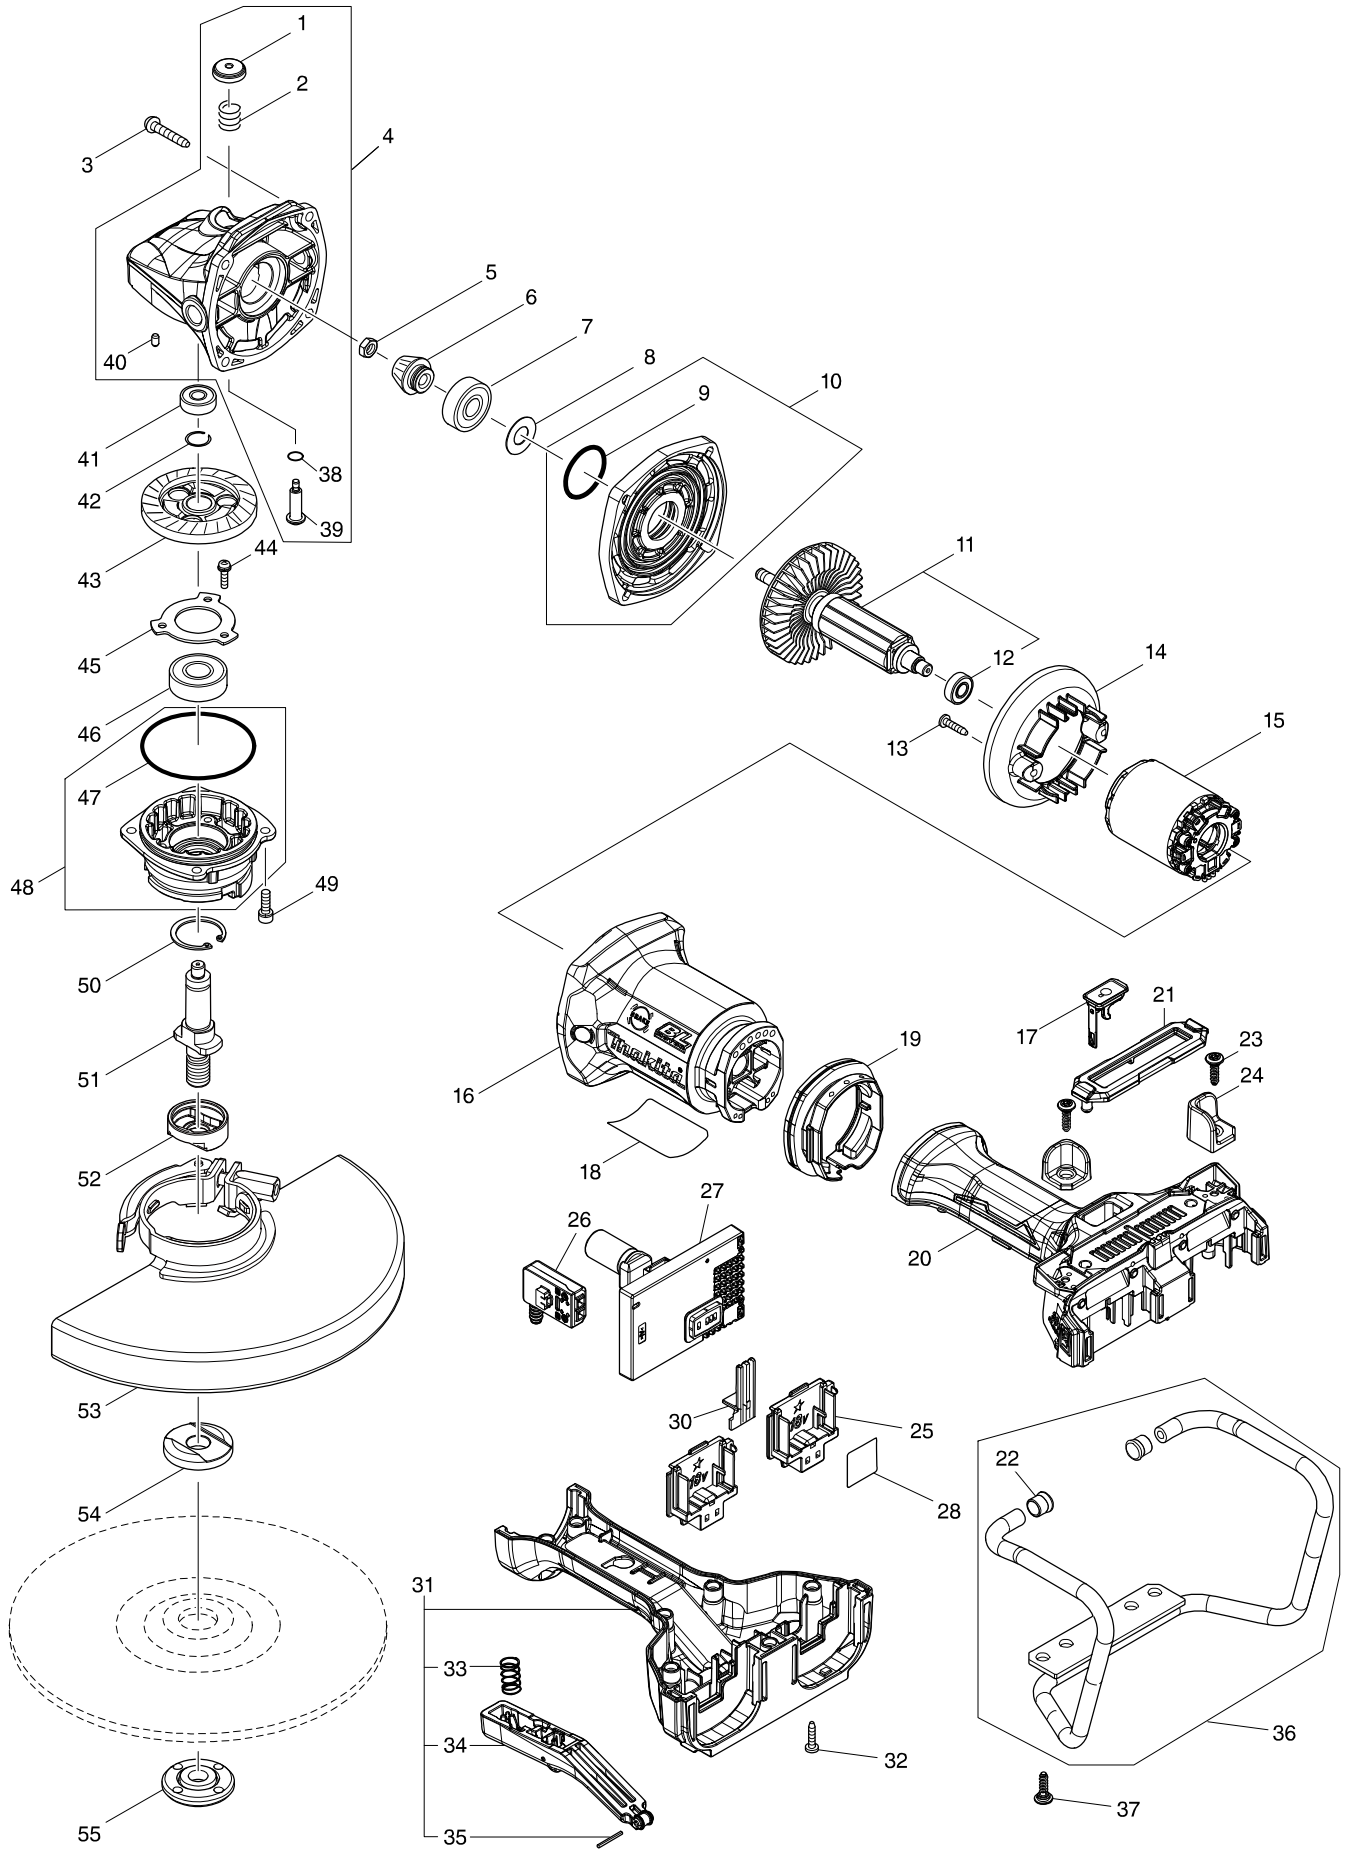

Model No. DGA901 230MM CORDLESS ANGLE GRINDER

Model No. DGA901 230MM CORDLESS ANGLE GRINDER

Item	Parts No.	Description	I/C	Qty	N/O	Opt. 1	Opt. 2	Note
001	451485-7	PIN CAP		1				
002	233089-5	COMPRESSION SPRING 12		1				
003	266173-1	TAPPING SCREW 5X30		4				
004	135918-7	GEAR HOUSING ASS'Y		1				
D10		INC. 1,2,38-40						
005	264010-3	HEX.NUT M7		1				
006	227563-3	SPIRAL BEVEL GEAR 10B		1				
007	211137-0	BALL BEARING 6201LLU		1				
008	253759-0	FLAT WASHER 12		1				
009	213459-4	O RING 32		1				
010	135916-1	GEAR HOUSING COVER ASS'Y		1				
D10		INC. 9						
011	519436-7	ROTOR ASS'Y		1	*			
D10		INC. 12			*			
011-1	519436-7	ROTOR ASS'Y	O	1				
D10		INC. 12						
012	211166-3	BALL BEARING 698DDW		1				
013	266326-2	TAPPING SCREW 4X18		2				
014	457618-2	BAFFLE PLATE		1				
015	629376-2	STATOR		1				
016	457615-8	MOTOR HOUSING		1				
017	140F99-0	CAP COMPLETE		1				
C10	213218-6	O RING 16		1				
C20	818H07-8	CAP LABEL		1				
018	854U99-1	DGA901 NAME PLATE		1				
019	457619-0	VIBRATION PROOF RUBBER		1				
020	136022-5	HANDLE SWITCH LEVER ASS'Y		1				
C10	263005-3	RUBBER PIN 6		4				
D10		INC. 31,33-35						
021	457620-5	DUST COVER		1				
022	422230-7	CAP		2				
023	251587-7	H.L.TAPPING SCREW 5X18		2				
024	327048-0	PROTECTION BLOCK		2	*			
024-1	347482-8	PROTECTION BLOCK	O	2				
025	644809-6	TERMINAL		2				
026	651083-9	SWITCH C3XA-1PSPM		1				
027	620987-6	CONTROLLER COMPLETE		1				
C10	801H41-5	INDICATION LABEL		1				
028	854V05-2	DGA901 SERIAL NO. LABEL		1				
030	457621-3	LENS		1				
031	136022-5	HANDLE SWITCH LEVER ASS'Y		1				
C10	263005-3	RUBBER PIN 6		4				
D10		INC. 20,33-35						
032	265999-8	TAPPING SCREW 4X25		7				
033	234357-9	COMPRESSION SPRING 11		1				
034	144584-9	SWITCH LEVER COMPLETE		1				
035	951019-1	SPRING PIN 2-20		1				
036	135919-5	GUARD PIPE ASS'Y		1				