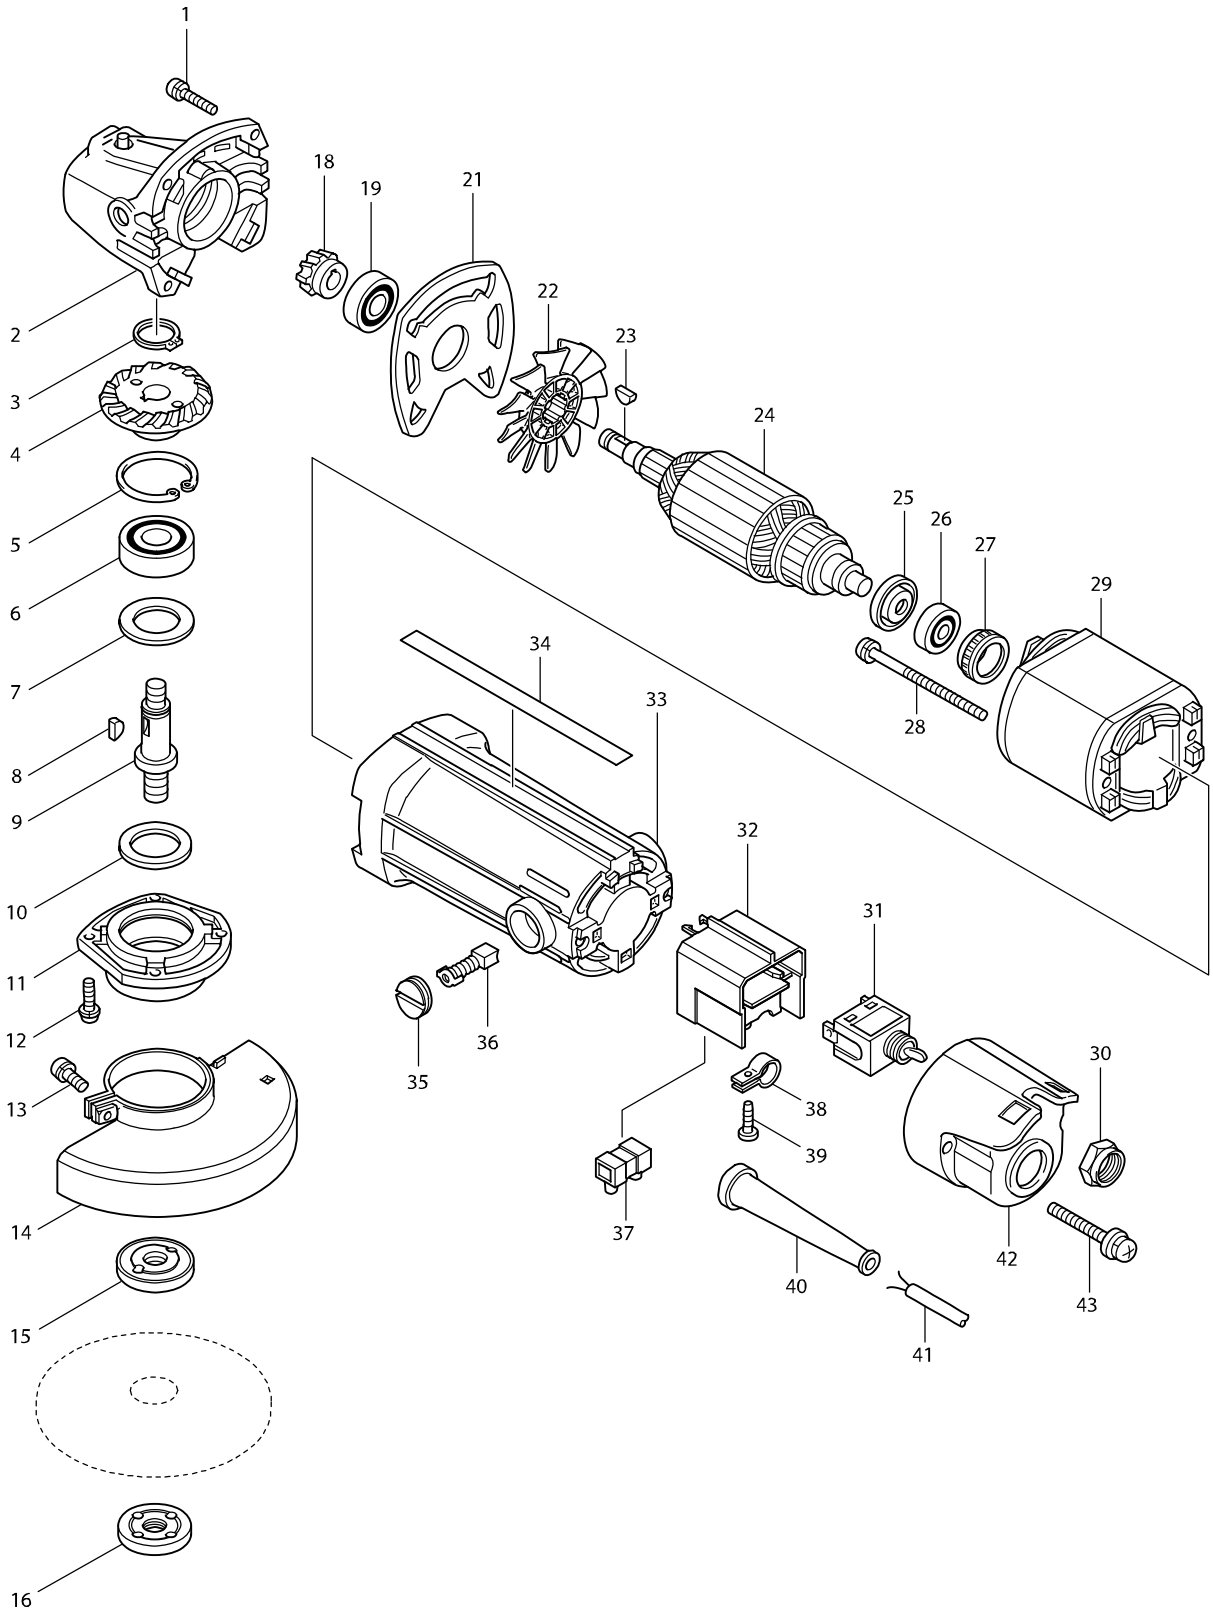

# Model No. 9500NB DISC GRINDER 100MM

# Model No. 9500NB DISC GRINDER 100MM

Item	Parts No.	Description	I/C	Qty	N/O	Opt. 1	Opt. 2	Note
001	911136-9	PAN HEAD SCREW M4X20		4				
002	156448-5	GEAR HOUSING		1				
C10	212005-0	NEEDLE BEARING 810		1				
C20	231464-9	COMPRESSION SPRING 5		1				
C30	256616-1	PIN 5		1				
C40	263002-9	RUBBER PIN 4		1				
C50	343312-1	CUP		1				
003	961052-5	RETAINING RING S-12		1	*			
004	221319-6	SPIRAL BEVEL GEAR 35		1	*			
004-1	227424-7	SPIRAL BEVEL GEAR 35	X	1				
005	962151-6	RETAINING RING R-32		1				
006	211106-1	BALL BEARING 6201LLB		1				
007	253055-6	FLAT WASHER 12		1				
008	254002-0	WOODRUFF KEY 3		1	*			
009	325585-8	SPINDLE		1	*			
009-1	324148-7	SPINDLE	S	1	*			
009-2	324246-7	SPINDLE	>	1				
010	443034-4	FELT RING 18		1				
011	312998-2	BEARING BOX		1				
012	911121-2	PAN HEAD SCREW M4X14		4				
013	911216-1	PAN HEAD SCREW M5X14		1	*			
013-1	251391-4	PAN HEAD SCREW M5X16	O	1				
014	133496-1	WHEEL COVER 100		1	*			
D10		INC. 13			*			
014-1	154755-0	WHEEL COVER COMPLETE	O	1				
D10		INC. 13						
015	224270-9	INNER FLANGE 30		1	*			
015-1	224314-5	INNER FLANGE 30	S	1				
016	224503-2	LOCK NUT 10-30		1	*			
016-1	224559-5	LOCK NUT 10-30	S	1	*			
016-2	224493-9	LOCK NUT 10-29	<	1				
018	221318-8	SPIRAL BEVEL GEAR 14		1				
019	211088-7	BALL BEARING 6000DDW		1				
021	341398-9	PLATE		1				
022	240041-6	FAN 60		1				
023	254002-0	WOODRUFF KEY 3		1				
024A	517369-0	ARMATURE ASS'Y 240V		1	*			
D10		INC. 25,26			*			
024G	510055-2	ARMATURE ASS'Y 115V		1				
D10		INC. 22,25,26						
024-1A	510050-2	ARMATURE ASS'Y 240V	<	1				
D10		INC. 22,25,26						
025	681636-0	INSULATION WASHER		1				
026	210017-7	BALL BEARING 607DDW		1				
027	421494-0	RUBBER RING 19		1				
028	911596-5	PAN HEAD SCREW M4X70		2				
C10	654100-4	RING TERMINAL		2				
C20	654501-6	CONNECTOR P-1.25		2				